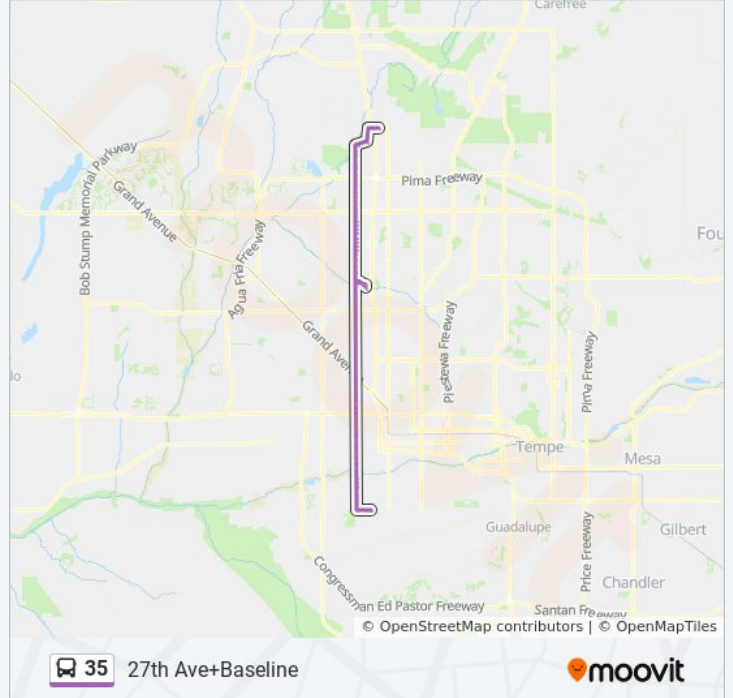

35 bus Info

Direction: 27th Ave+Baseline

Stops: 110

Trip Duration: 108 min

Line Summary:

35th Av & Bell Rd

35th Av & Aire Libre Av

35th Av & Paradise Ln

Cheryl Dr & 3161 West

Metro Pkwy W & Cheryl Dr

Metro Pkwy W & Mission Ln

Metro Pkwy E & 9445 North

Thelda Williams Tc

Metro Pkwy E & Cheryl Dr

Metro Pkwy E & 27th Av

Metro Pkwy W & 28th Dr

Metro Pkwy W & Cochise Dr

Cheryl Dr & Metro Pkwy

Cheryl Dr & 3161 West

Cheryl Dr & 32nd Ln

35th Av & Brown St

35th Av & Malapai Dr

35th Av & Eva St

35th Av & Dunlap Av

35th Av & Alice Av

35th Av & Butler Dr

35th Av & El Camino Dr

35th Av & Northern Av

35th Av & Frier Dr

35th Av & Oranewood Av

35th Av & Myrtle Av

35th Av & Glendale Av