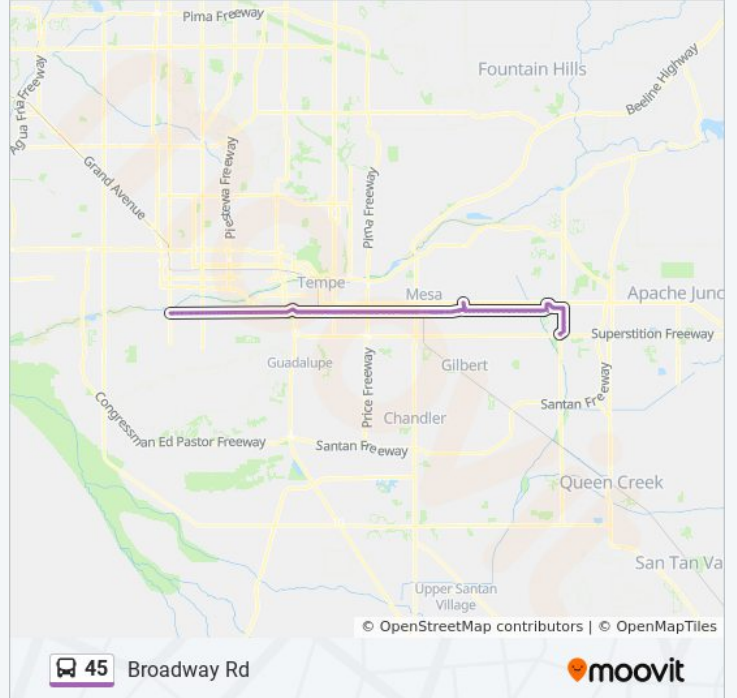

Use the Moovit App to find the closest 45 bus station near you and find out when is the next 45 bus arriving.

Direction: 19th Ave+Broadway
 104 stops
[VIEW LINE SCHEDULE](#)

45 bus Time Schedule
 19th Ave+Broadway Route Timetable:

Sunday	5:01 AM - 10:51 PM
Monday	4:08 AM - 10:26 PM
Tuesday	4:08 AM - 10:26 PM
Wednesday	4:08 AM - 10:26 PM
Thursday	4:08 AM - 10:26 PM
Friday	4:08 AM - 10:26 PM
Saturday	5:08 AM - 10:22 PM

- Superstition Springs Tc
- Power Rd & Hampton Av
- Power Rd & Southern Av
- Power Rd & Via Rossmoor
- Baywood Av & 6553 East
- Baywood Av & Diego Cir
- Arbor Av & 6210 East
- Arbor Av & Recker Rd
- Recker Rd & 306 South
- Broadway Rd & Recker Rd
- Broadway Rd & 56th St
- Broadway Rd & Sunnyvale
- Broadway Rd & Higley Rd
- Broadway Rd & Racine
- Broadway Rd & 48th St
- Broadway Rd & Quinn
- Broadway Rd & Greenfield Rd
- Broadway Rd & Norwalk
- Broadway Rd & Maple
- Broadway Rd & Val Vista Dr
- Broadway Rd & 34th St

45 bus Info
Direction: 19th Ave+Broadway
Stops: 104
Trip Duration: 99 min
Line Summary:

Broadway Rd & 31st St
Broadway Rd & Lindsay Rd
Broadway Rd & Windsor
Broadway Rd & 24th St
Broadway Rd & Chestnut
Broadway Rd & Gilbert Rd
Gilbert Rd & Bayberry Av
Gilbert Rd/Main St Tc
Gilbert Rd & 2nd Av
Broadway Rd & Gilbert Rd
Broadway Rd & Williams
Broadway Rd & Barkley
Broadway Rd & Stapley Dr
Broadway Rd & Solomon
Broadway Rd & Horne
Broadway Rd & Hobson
Broadway Rd & Lesueur
Broadway Rd & Pomeroy
Broadway Rd & Serrine
Broadway Rd & Macdonald
Broadway Rd & Robson
Broadway Rd & Country Club Dr
Broadway Rd & Date
Broadway Rd & Extension Rd
Broadway Rd & Westwood
Broadway Rd & Alma School Rd
Broadway Rd & Longmore
Broadway Rd & 1820 West
Broadway Rd & Dobson Rd
Broadway Rd & Valencia
Broadway Rd & Roosevelt Rd
Broadway Rd & El Dorado
Broadway Rd & Price Rd

Broadway Rd & 17th Av

19th Av & Broadway Rd

Direction: 48th St+Broadway

30 stops

[VIEW LINE SCHEDULE](#)

Broadway Rd & 19th Av

Broadway Rd & 17th Av

Broadway Rd & 15th Av