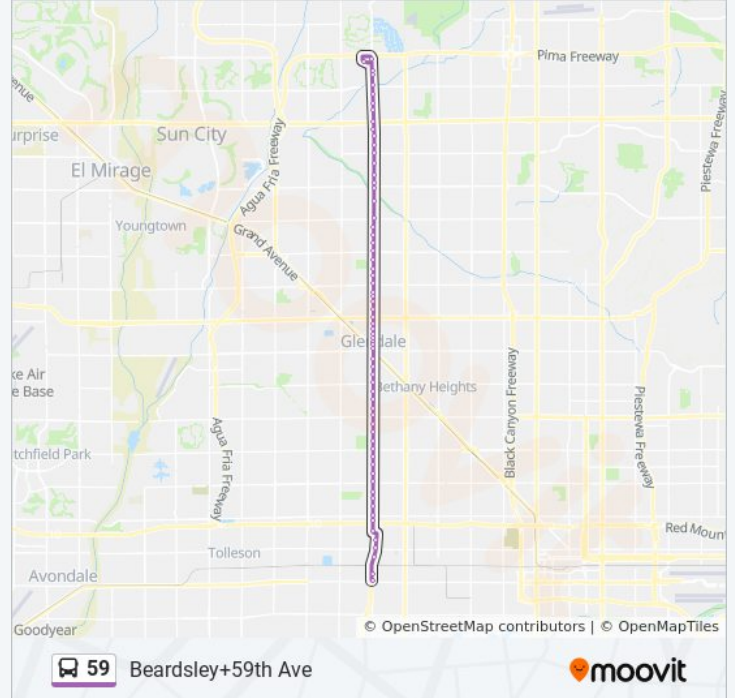

59 bus Info

Direction: Beardsley+59th Ave

Stops: 66

Trip Duration: 67 min

Line Summary:

59th Av & Missouri Av

59th Av & Montebello Av

59th Av & Bethany Home Rd

59th Av & Vogel Av

59th Av & Mountain View Rd

59th Av & Brown St

59th Av & Peoria Av

59th Av & Desert Cove Av

59th Av & Cholla St

59th Av & Sunnyside Dr

59th Av & Cactus Rd

59th Av & Sweetwater Av

59th Av & Thunderbird Rd

59th Av & Calavar Rd

59th Av & Crocus Dr

59th Av & Country Gables Dr

59th Av & Greenway Rd

59th Av & Tierra Buena Ln
59th Av & Paradise Ln
59th Av & Talavi Bl
59th Av & Bell Rd
59th Av & Campo Bello Dr
59th Av & Grovers Av
59th Av & Michigan Av
59th Av & Union Hills Dr
59th Av & Kerry Ln
59th Av & Utopia Rd
Behrend Dr & 61st Dr
59th Av & Beardsley Rd

Direction: Buckeye Rd+59th Ave

68 stops

[VIEW LINE SCHEDULE](#)

59th Av & Beardsley Rd
59th Av & Utopia Rd
59th Av & Wescott Dr
59th Av & Union Hills Dr
59th Av & Michigan Av
59th Av & Grovers Av
59th Av & Greenbriar Dr
59th Av & 17210 North
59th Av & Bell Rd
59th Av & Kings Av
59th Av & Paradise Ln
59th Av & Nancy Rd
59th Av & 15420 North
59th Av & Greenway Rd
59th Av & 15082 North
59th Av & Country Gables Dr
59th Av & Evans Dr