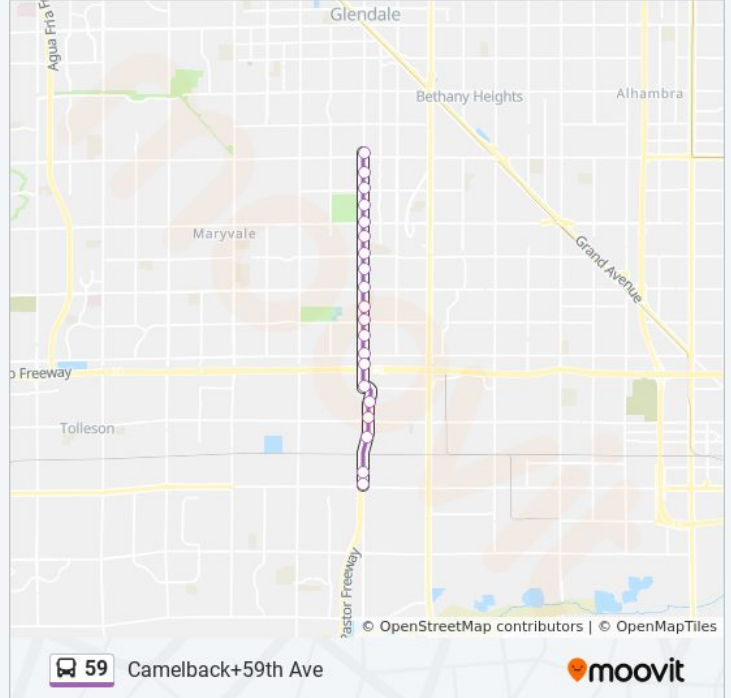

59 bus Info

Direction: Beardsley+59th Ave

Stops: 66

Trip Duration: 67 min

Line Summary:

59th Av & Missouri Av

59th Av & Montebello Av

59th Av & Bethany Home Rd

59 bus Info

Direction: Buckeye Rd+59th Ave

Stops: 68

Trip Duration: 57 min

Line Summary:

59th Av & Dailey St

59th Av & Thunderbird Rd

59th Av & Eugie Av

59 bus Info

Direction: Camelback+59th Ave

Stops: 20

Trip Duration: 18 min

Line Summary:

59th Av & Thomas Rd

59th Av & Earll Dr

59th Av & Osborn Rd

59th Av & Clarendon Av

59th Av & Indian School Rd

59th Av & Glenrosa Av

59th Av & Campbell Av

59th Av & Highland Av

59th Av & Camelback Rd

59 bus time schedules and route maps are available in an offline PDF at moovitapp.com. Use the [Moovit App](#) to see live bus times, train schedule or subway schedule, and step-by-step directions for all public transit in Phoenix.