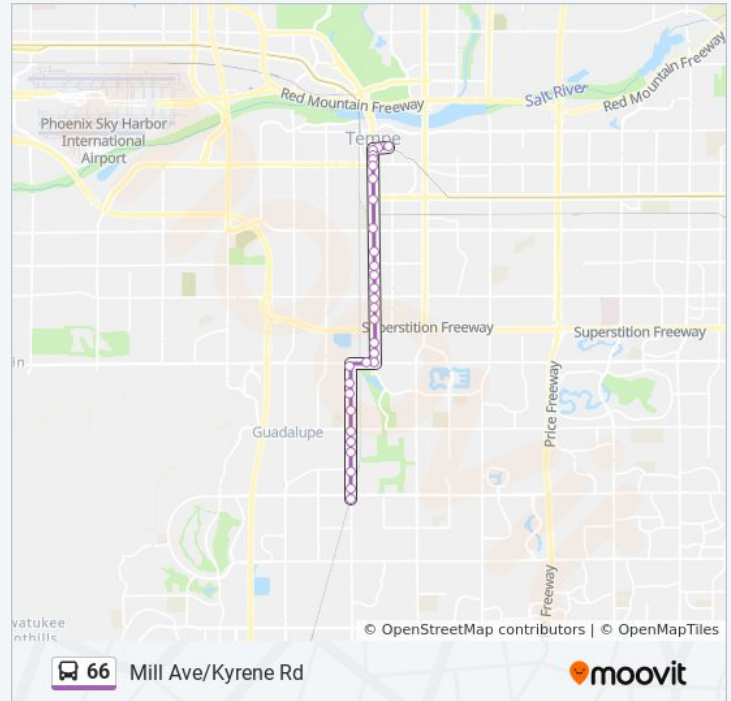

Kyrene Rd & Oxford Dr

Kyrene Rd & Cornell Dr

Kyrene Rd & La Donna Dr

Kyrene Rd & Guadalupe Rd

Kyrene Rd & Vaughn St

Kyrene Rd & Bell De Mar Dr

Kyrene Rd & Grove Pkwy

Kyrene Rd & 7400 South

Kyrene Rd & Elliot Rd

66 bus Info

Direction: Elliot Rd+Kyrene

Stops: 30

Trip Duration: 25 min

Line Summary:

Direction: Lone Butte Casino

45 stops

[VIEW LINE SCHEDULE](#)

Tempe Tc

5th St & Myrtle Av

Mill Av & 5th St

Mill Av & 6th St

66 bus Time Schedule

Lone Butte Casino Route Timetable:

Sunday	5:12 AM - 10:12 PM
Monday	5:45 AM - 10:15 PM
Tuesday	5:45 AM - 10:15 PM
Wednesday	5:45 AM - 10:15 PM
Thursday	5:45 AM - 10:15 PM
Friday	5:45 AM - 10:15 PM

Mill Av & 7th St

Mill Av & University Dr

Mill Av & 10th St

Mill Av & 13th St

Mill Av & Broadway Rd

Mill Av & Broadmor Dr

Mill Av & Alameda Dr

Mill Av & Del Rio Dr