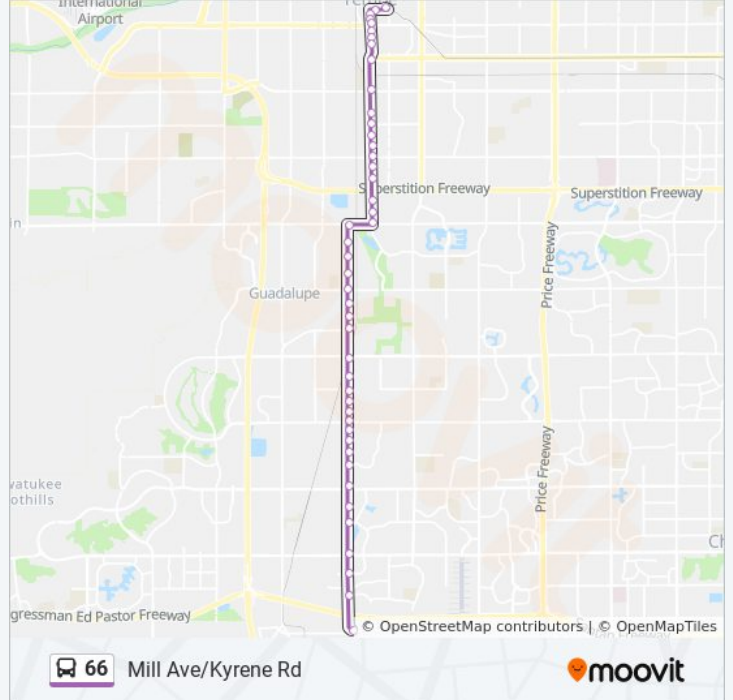

Use the Moovit App to find the closest 66 bus station near you and find out when is the next 66 bus arriving.

Direction: Downtown Tempe/Asu

45 stops

[VIEW LINE SCHEDULE](#)

- Lone Butte Casino
- Kyrene Rd & Frye Rd
- Kyrene Rd & Gila Springs Bl
- Kyrene Rd & Chandler Bl
- Kyrene Rd & Gila Springs Bl
- Kyrene Rd & Ivanhoe
- Kyrene Rd & Ray Rd
- Kyrene Rd & Warner Ranch Rd
- Kyrene Rd & Knox Rd
- Kyrene Rd & La Vieve Ln
- Kyrene Rd & 8800 South
- Kyrene Rd & Warner Rd
- Kyrene Rd & Calle Monte Vista Dr
- Kyrene Rd & Palomino Dr
- Kyrene Rd & Pecan Pl
- Kyrene Rd & Verde Ln
- Kyrene Rd & Elliot Rd
- Kyrene Rd & Grove Pkwy
- Kyrene Rd & Bell De Mar Dr
- Kyrene Rd & Vaughn St
- Kyrene Rd & Guadalupe Rd

66 bus Info

Direction: Downtown Tempe/Asu

Stops: 45

Trip Duration: 37 min

Line Summary:

- Kyrene Rd & Gemini Dr
- Kyrene Rd & Cornell Dr
- Kyrene Rd & Colgate Dr
- Baseline Rd & Kyrene Rd
- Mill Av & Baseline Rd
- Mill Av & Ellis Dr
- Mill Av & Carter Dr
- Mill Av & Hermosa Dr
- Mill Av & Pebble Beach Dr
- Mill Av & Southern Av
- Mill Av & Geneva Dr
- Mill Av & Del Rio Dr
- Mill Av & Alameda Dr
- Mill Av & Broadmor Dr
- Mill Av & Broadway Rd
- Mill Av & 13th St
- Mill Av & Gammage Pkwy
- Mill Av & 10th St
- Mill Av & 9th St
- Mill Av & University Dr
- Mill Av & 7th St
- Mill Av & 6th St
- 5th St & Myrtle Av
- Tempe Tc

Mill Av & University Dr

Mill Av & 10th St

Mill Av & 13th St

Mill Av & Broadway Rd

Mill Av & Broadmor Dr

Mill Av & Alameda Dr

Mill Av & Del Rio Dr

Mill Av & Geneva Dr

66 bus Info

Direction: Warner+Kyrene

Stops: 35

Trip Duration: 29 min

Line Summary:

Kyrene Rd & Oxford Dr

Kyrene Rd & Cornell Dr

Kyrene Rd & La Donna Dr