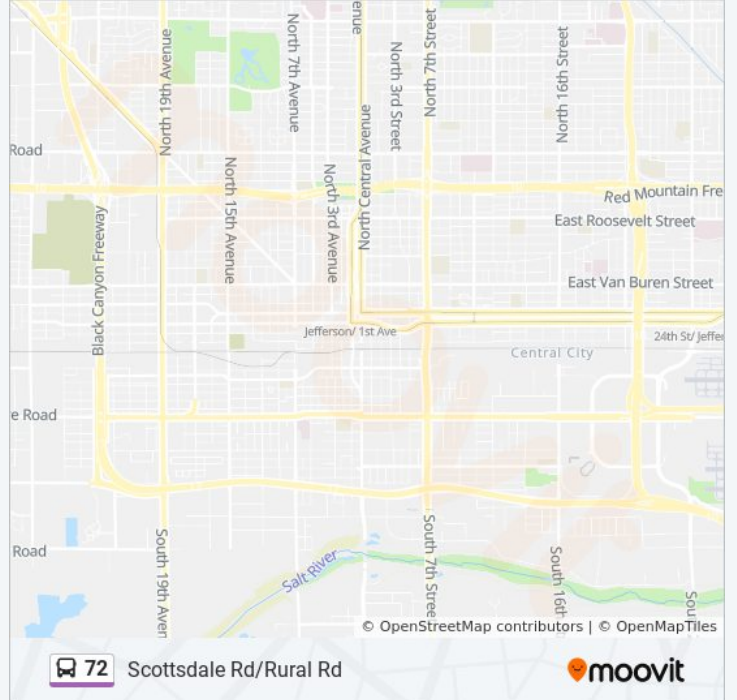

72 bus Info

Direction: Northbound

Stops: 110

Trip Duration: 98 min

Line Summary:

Rural Rd & Vinedo Ln

Rural Rd & Elliot Rd

Rural Rd & Stephens Dr

Rural Rd & Playa Del Norte Dr

Rural Rd & Gilbert Dr

Scottsdale Rd & Curry Rd

Scottsdale Rd & Weber Dr

Scottsdale Rd & Hancock Av

Scottsdale Rd & Lilac Dr

Scottsdale Rd & Mckellips Rd
Scottsdale Rd & Fillmore St
Scottsdale Rd & Roosevelt St
Scottsdale Rd & Skysong Blvd
Scottsdale Rd & Mcdowell Rd
Scottsdale Rd & Granada Rd
Scottsdale Rd & Oak St
Scottsdale Rd & Wilshire Dr
Scottsdale Rd & Windsor Av
Scottsdale Rd & Thomas Rd
Scottsdale Rd & Drinkwater Bl
Scottsdale Rd & Osborn Rd
Scottsdale Rd & 4th St
Scottsdale Rd & 2nd St
Scottsdale Rd & Main St
Scottsdale Rd & Indian School Rd
Scottsdale Rd & 3rd Av
Scottsdale Rd & 5th Av
Scottsdale Rd & Camelback Rd
Scottsdale Rd & Highland Av
Scottsdale Rd & Chaparral Rd
Scottsdale Rd & Vista Dr
Scottsdale Rd & Jackrabbit Rd
Scottsdale Rd & Mcdonald Dr
Scottsdale Rd & Rose Ln
Scottsdale Rd & 6300 North
Scottsdale Rd & Lincoln Dr
Scottsdale Rd & 6750 North
Scottsdale Rd & Indian Bend Rd
Scottsdale Rd & Cheney Rd
Scottsdale Rd & McCormick Pkwy
Scottsdale Rd & Eastwood Ln
Scottsdale Rd & 8700 N