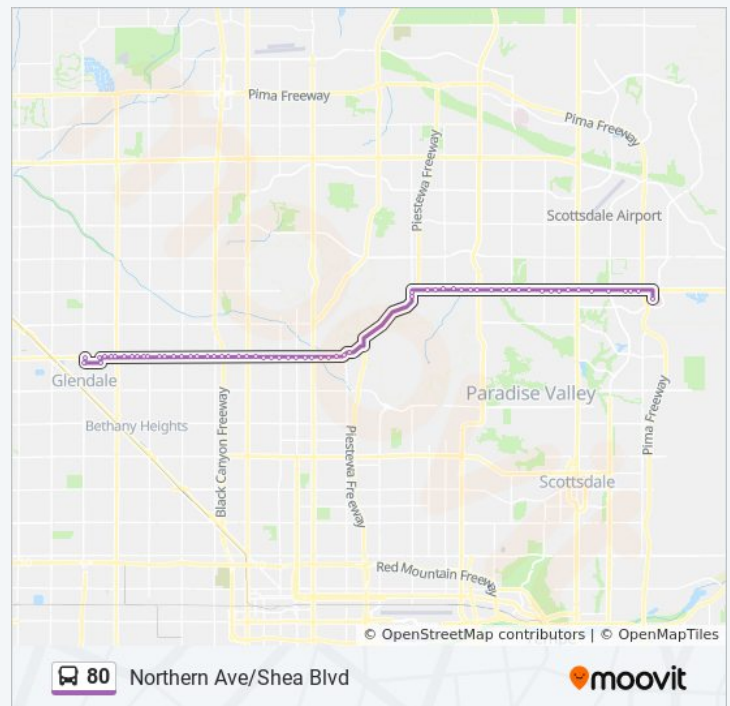

### 80 bus Info

**Direction:** 59th Ave+Northern

**Stops:** 63

**Trip Duration:** 62 min

**Line Summary:**

Northern Av & Central Av  
Northern Av & 3rd Av  
Northern Av & 7th Av  
Northern Av & 11th Av  
Northern Av & 15th Av  
Northern Av & 17th Av  
Northern Av & 19th Av  
Northern Av & 21st Av  
Northern Av & 24th Av  
Northern Av & I-17 Fwy  
Northern Av & 27th Av  
Northern Av & 29th Av  
Northern Av & 31st Av  
Northern Av & 33rd Av  
Northern Av & 35th Av  
Northern Av & 37th Av  
Northern Av & 39th Av  
Northern Av & 40th Dr  
Northern Av & 43rd Av  
Northern Av & 45th Av  
Northern Av & 46th Av  
Northern Av & 47th Av  
Northern Av & 49th Av  
Northern Av & 51st Av  
Northern Av & 53rd Av  
Northern Av & 5400 West  
55th Av & Northern Av  
55th Av & Hayward Av  
Hayward Av & 59th Av  
59th Av & Hayward Av  
Northern Av & 59th Av