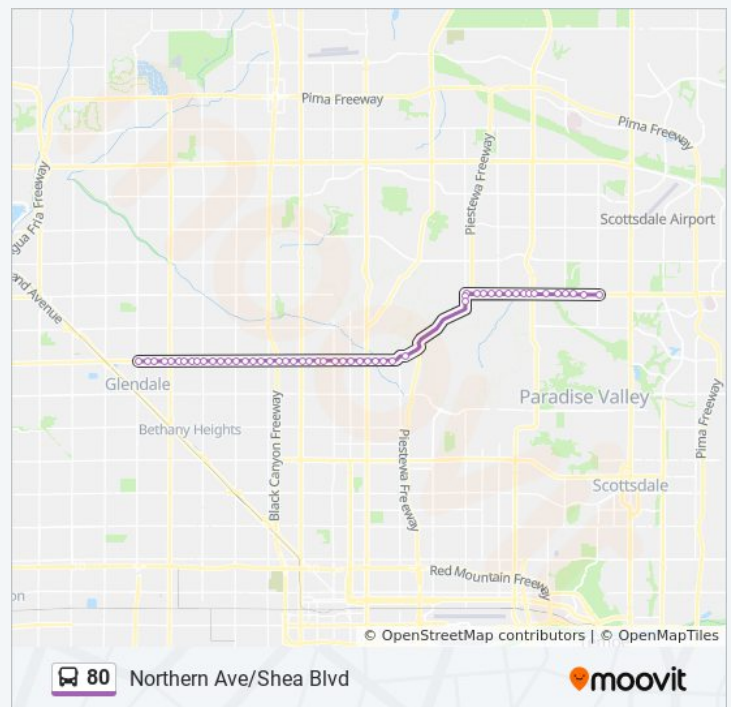

52 stops

[VIEW LINE SCHEDULE](#)

- Northern Av & 59th Av
- Northern Av & 56th Ln
- Northern Av & 55th Av
- Northern Av & 53rd Av
- Northern Av & Sands Rd
- Northern Av & 49th Av
- Northern Av & 47th Av
- Northern Av & 46th Av
- Northern Av & 44th Dr
- Northern Av & 43rd Av
- Northern Av & 40th Dr
- Northern Av & 39th Av
- Northern Av & 37th Av
- Northern Av & 35th Av
- Northern Av & 33rd Av
- Northern Av & 31st Av
- Northern Av & 29th Av
- Northern Av & 27th Av
- Northern Av & I-17 Fwy
- Northern Av & 23rd Av
- Northern Av & 21st Av
- Northern Av & 19th Av
- Northern Av & 17th Av
- Northern Av & 15th Av
- Northern Av & 12th Av
- Northern Av & 7th Av
- Northern Av & 3rd Av
- Northern Av & Central Av
- Northern Av & 3rd St
- Northern Av & 7th St
- Northern Av & Pueblo Rd

64th St+Shea Route Timetable:

Sunday	4:56 AM - 11:17 PM
Monday	4:07 AM - 11:07 PM
Tuesday	4:07 AM - 11:07 PM
Wednesday	4:07 AM - 11:07 PM
Thursday	4:07 AM - 11:07 PM
Friday	4:07 AM - 11:07 PM
Saturday	4:56 AM - 11:17 PM

**80 bus Info**

**Direction:** 64th St+Shea

**Stops:** 52

**Trip Duration:** 33 min

**Line Summary:**

Northern Av & 12th St

Northern Av & 14th St

Northern Av & 17th St