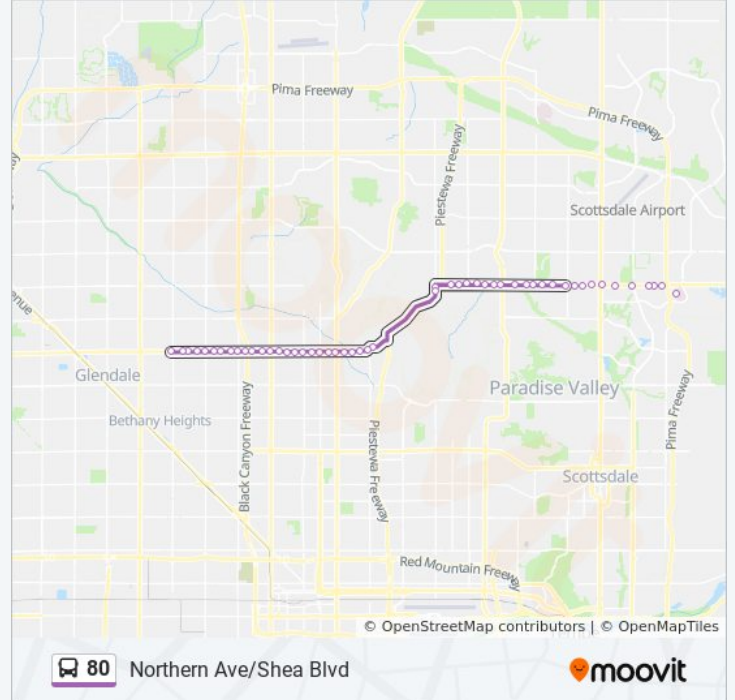

**80 bus Info**

**Direction:** 43rd Ave+Northern

**Stops:** 51

**Trip Duration:** 49 min

**Line Summary:**

Shea Bl & 38th St

Shea Bl & 36th St

32nd St & Shea Bl

32nd St & Cheryl Dr

Northern Av & 17th St

Northern Av & 16th St

Northern Av & 14th St

Northern Av & 12th St

Northern Av & Pueblo Rd

Northern Av & 7th St

Northern Av & 3rd Pl

Northern Av & 24th Av

Northern Av & I-17 Fwy

Northern Av & 27th Av

Northern Av & 29th Av

Northern Av & 31st Av

Northern Av & 33rd Av

Northern Av & 35th Av

Northern Av & 37th Av

Northern Av & 39th Av

Northern Av & 40th Dr

Northern Av & 43rd Av

**Direction: 59th Ave+Northern**

63 stops

[VIEW LINE SCHEDULE](#)

**80 bus Time Schedule**

59th Ave+Northern Route Timetable: