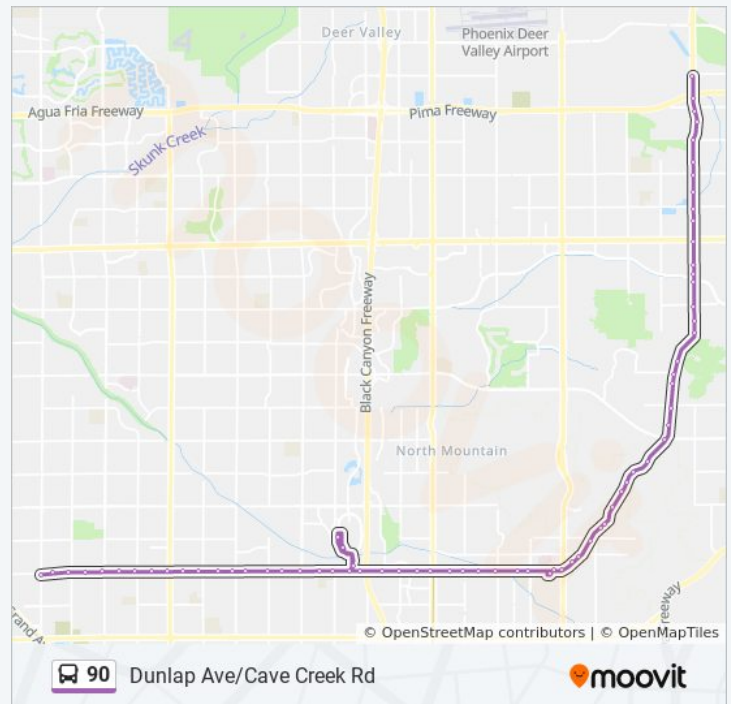

Cave Creek Rd & Eugie Ter

Cave Creek Rd & Sweetwater Av

Cave Creek Rd & Larkspur Dr

Cave Creek Rd & Thunderbird Rd

Cave Creek Rd & 18th St

Cave Creek Rd & 16th Pl

90 bus Time Schedule

67th Ave+Olive Route Timetable:

Sunday	6:03 AM - 8:01 PM
Monday	5:57 AM - 9:27 PM
Tuesday	5:57 AM - 9:27 PM
Wednesday	5:57 AM - 9:27 PM
Thursday	5:57 AM - 9:27 PM
Friday	5:57 AM - 9:27 PM
Saturday	6:12 AM - 8:10 PM

90 bus Info

Direction: 67th Ave+Olive

Stops: 70

Trip Duration: 74 min

Line Summary:

Cave Creek Rd & Shangri La Rd

Cave Creek Rd & Desert Cove Av

Cave Creek Rd & Peoria Av

Cave Creek Rd & Cheryl Dr

Cave Creek Rd & Cinnabar Av

Dunlap Av & I-17 Fwy

29th Av & Dunlap Av

Metro Pkwy E & 9445 North

Thelda Williams Tc

Dunlap Av & 29th Av

Dunlap Av & 31st Av

Dunlap Av & 3300 West

Dunlap Av & 35th Av