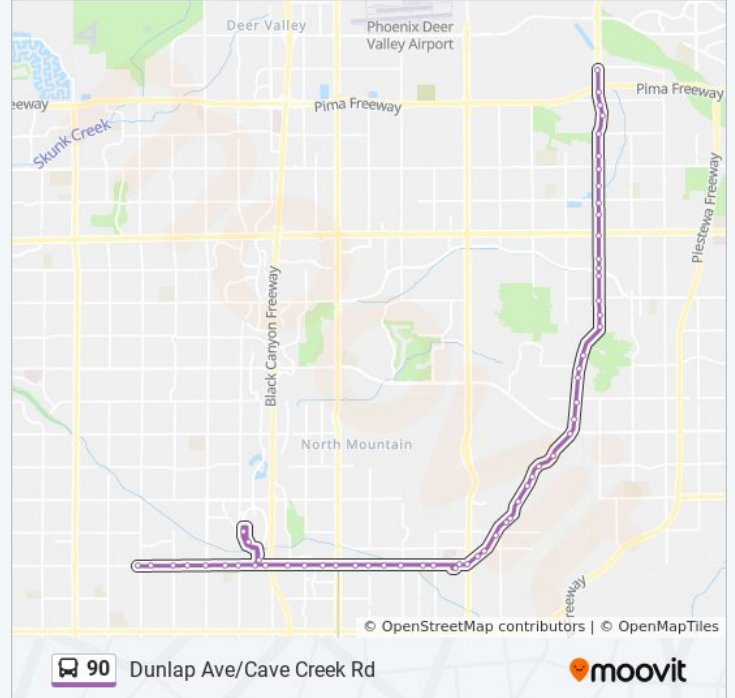

90 bus Info

Direction: 43rd Ave+Dunlap

Stops: 58

Trip Duration: 56 min

Line Summary:

Cave Creek Rd & Larkspur Dr

Cave Creek Rd & Thunderbird Rd

Cave Creek Rd & 18th St

Dunlap Av & 15th Dr

Dunlap Av & 17th Av

Dunlap Av & 19th Av

Dunlap Av & 2102 West

Dunlap Av & 23rd Av

Dunlap Av & 25th Av

Dunlap Av & I-17 Fwy

29th Av & Dunlap Av

Metro Pkwy E & 9445 North

Thelda Williams Tc

Dunlap Av & 29th Av

Dunlap Av & 31st Av

Dunlap Av & 3300 West

Dunlap Av & 35th Av

Dunlap Av & 37th Av

Dunlap Av & 39th Av

Dunlap Av & 42nd Av

Olive Av & 43rd Av

Direction: 67th Ave+Olive

70 stops

[VIEW LINE SCHEDULE](#)

Cave Creek Rd & Rose Garden Ln

Cave Creek Rd & Pima Fwy

Cave Creek Rd & Beardsley Rd