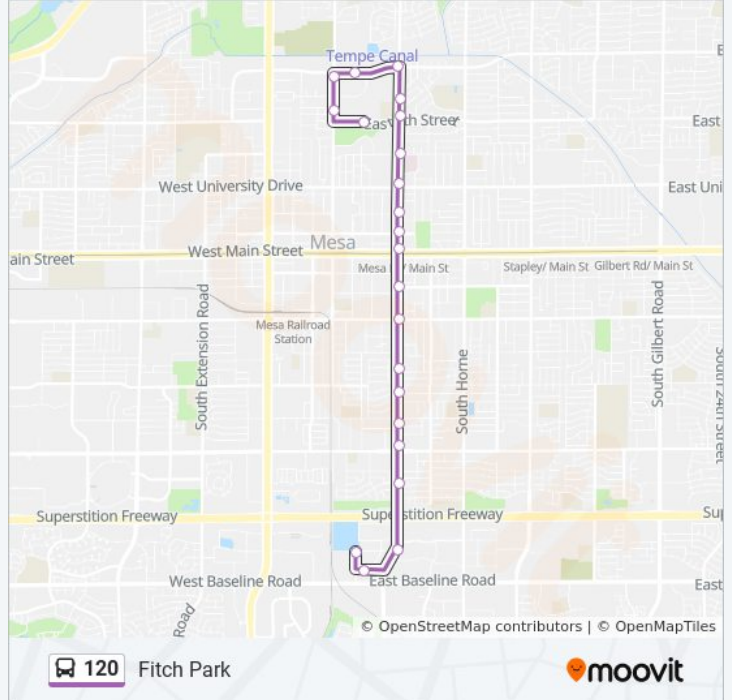

Direction: Fitch Park

22 stops

[VIEW LINE SCHEDULE](#)

- Lewis & Coury Av
- Javalina Av & Lewis
- Mesa Dr & Coury Av
- Mesa Dr & Hampton Av
- Mesa Dr & Southern Av
- Mesa Dr & 10th Av
- Mesa Dr & Millett Av
- Mesa Dr & Franklin Av
- Mesa Dr & Broadway Rd
- Mesa Dr & 2nd Av
- Mesa Dr & Main St
- Mesa Dr & 1st St
- Mesa Dr & 2nd St
- Mesa Dr & University Dr
- Mesa Dr & 6th St
- Mesa Dr & 8th St
- Mesa Dr & 10th St
- Brown Rd & Mesa Dr
- Brown Rd & 132 East
- Center St & Brown Rd
- Center St & 8th Pl
- 8th St & Fitch Park

120 bus Info

Direction: Fitch Park

Stops: 22

Trip Duration: 21 min

Line Summary:

Direction: Lewis+Coury

13 stops

[VIEW LINE SCHEDULE](#)

- 8th St & Fitch Park
- Mesa Dr & 8th St
- Mesa Dr & 6th St
- Mesa Dr & University Dr
- Mesa Dr & 1st St
- Mesa Dr & Main St
- Mesa Dr & 2nd Av
- Mesa Dr & Broadway Rd
- Mesa Dr & Marilyn Av
- Mesa Dr & Millett Av
- Mesa Dr & Southern Av
- Coury Av & Mesa Dr
- Lewis & Coury Av

120 bus Time Schedule

Lewis+Coury Route Timetable:

Sunday	6:23 AM - 8:53 PM
Monday	5:23 AM - 9:53 PM
Tuesday	5:23 AM - 9:53 PM
Wednesday	5:23 AM - 9:53 PM
Thursday	5:23 AM - 9:53 PM
Friday	5:23 AM - 9:53 PM
Saturday	6:23 AM - 8:53 PM