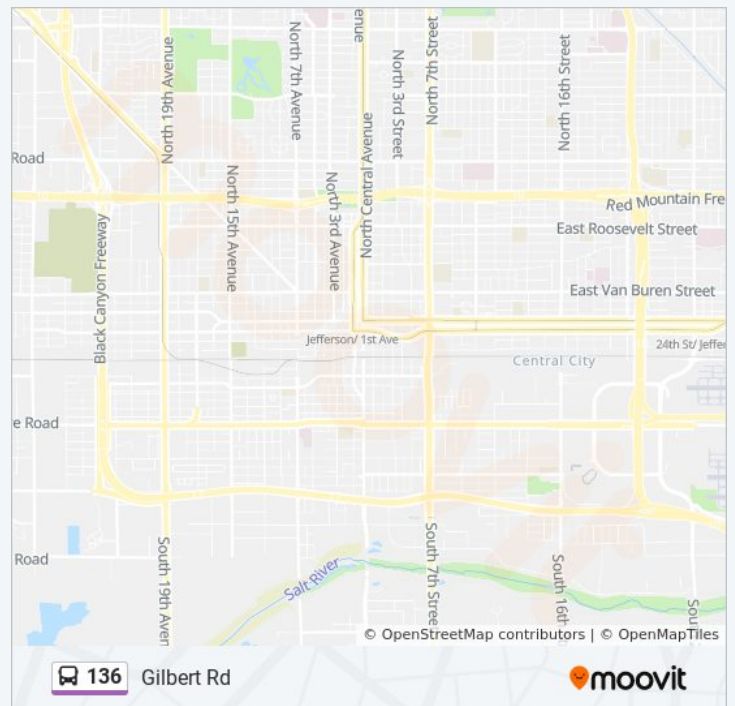

Gilbert Rd & Encinas Av

Gilbert Rd & Houston Av

Gilbert Rd & 1501 North

Gilbert Rd & Baseline Rd

Gilbert Rd & Inverness Av

Gilbert Rd & Hampton Av

Gilbert Rd & Southern Av

Gilbert Rd & Pueblo Av

Gilbert Rd & Clovis Av

Gilbert Rd & Broadway Rd

Tuesday	4:17 AM - 11:04 PM
Wednesday	4:17 AM - 11:04 PM
Thursday	4:17 AM - 11:04 PM
Friday	4:17 AM - 11:04 PM
Saturday	5:58 AM - 9:28 PM

136 bus Info

Direction: Southbound

Stops: 49

Trip Duration: 24 min

Line Summary:

Gilbert Rd & Bayberry Av

Gilbert Rd & Alder Cir

Gilbert Rd & Main St

Gilbert Rd & 225 North

Gilbert Rd & University Dr