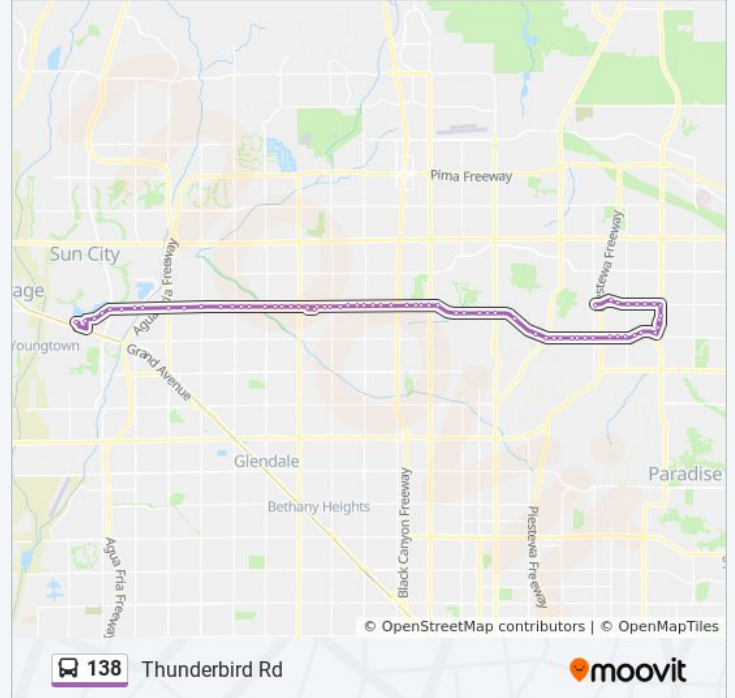

**138 bus Info**

**Direction:** 105th Av+Santa Fe Dr

**Stops:** 69

**Trip Duration:** 72 min

**Line Summary:**

Cactus Rd & 24th St

Cactus Rd & Escobar Wy

Thunderbird Rd & Cave Creek Rd

Thunderbird Rd & 49th Av

Thunderbird Rd & 51st Av

Thunderbird Rd & 53rd Av

Thunderbird Rd & 55th Av

Thunderbird Rd & 5690 West

Thunderbird Rd & 59th Av

Thunderbird Rd & 63rd Av

Thunderbird Rd & 64th Dr

Thunderbird Rd & 67th Av

Thunderbird Rd & 70th Av

Thunderbird Rd & 75th Av

Thunderbird Rd & 79th Av

Thunderbird Rd & 83rd Av

Thunderbird Rd & Rio Vista Bl

Thunderbird Rd & 91st Av

Thunderbird Rd & 94th Dr

Thunderbird Bl & 99th Av

Thunderbird Bl & Lancaster Dr

Thunderbird Bl & Forrester Dr

103rd Av & Thunderbird Rd

Santa Fe Dr & 105th Dr

**Direction: 32nd St+Thunderbird**

70 stops

[VIEW LINE SCHEDULE](#)