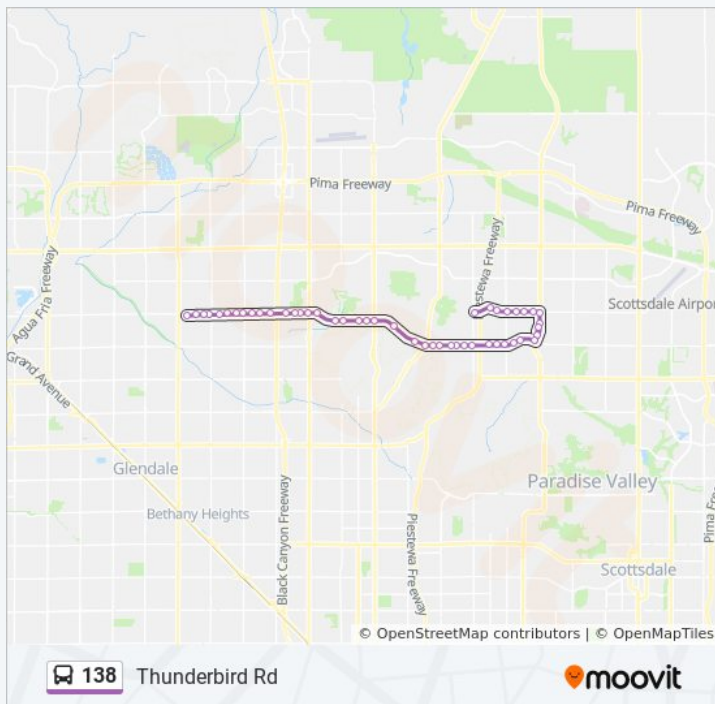

Thunderbird Rd & 33rd Av

### 138 bus Info

**Direction:** Asu West

**Stops:** 47

**Trip Duration:** 42 min

**Line Summary:**

Thunderbird Rd & 35th Av

Thunderbird Rd & 37th Av

Thunderbird Rd & 39th Av