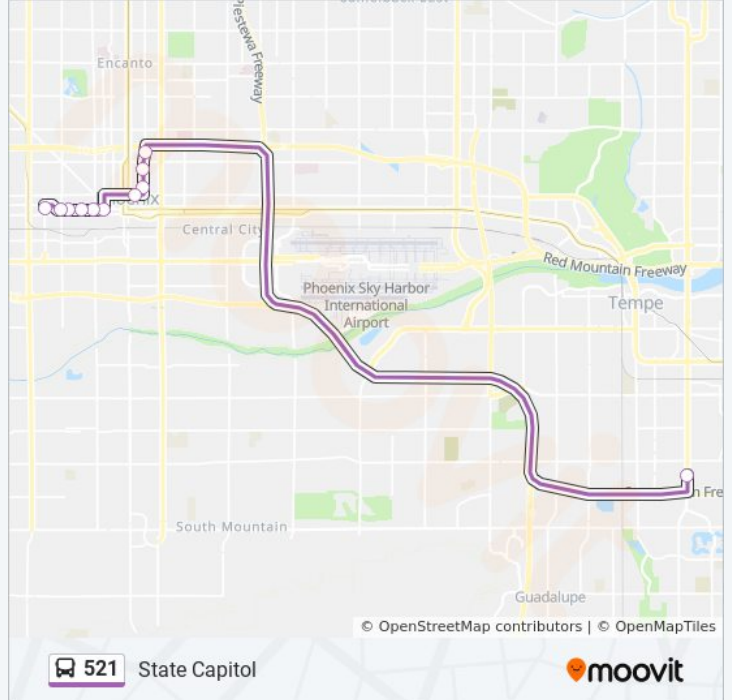

5th Av & Washington St

Washington St & 7th Av

Washington St & 10th Av

Washington St & 13th Av

Washington St & 15th Av

17th Av & State Capitol

521 bus Time Schedule

State Capitol Route Timetable:

Sunday	Not Operational
Monday	6:18 AM - 7:17 AM
Tuesday	6:18 AM - 7:17 AM
Wednesday	6:18 AM - 7:17 AM
Thursday	6:18 AM - 7:17 AM
Friday	6:18 AM - 7:17 AM
Saturday	Not Operational

521 bus Info

Direction: State Capitol

Stops: 11

Trip Duration: 33 min

Line Summary:

Direction: Tempe Library Pnr

12 stops

[VIEW LINE SCHEDULE](#)

Jefferson St & 1700 West

Jefferson St & 17th Av

Jefferson St & 15th Av

Jefferson St & 12th Av

Jefferson St & 9th Av

7th Av & Jefferson St

Van Buren St & 1st Av

5th St & Van Buren St

5th St & Fillmore St

3rd St & Roosevelt St