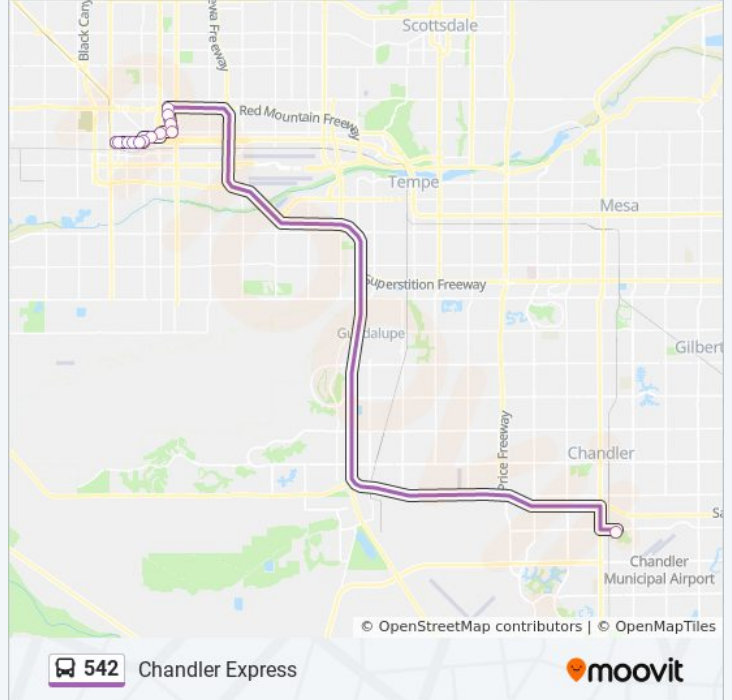

## Direction: Chandler Pnr

13 stops

[VIEW LINE SCHEDULE](#)

Jefferson St & 1700 West

Jefferson St & 17th Av

Jefferson St & 15th Av

Jefferson St & 12th Av

Jefferson St & 9th Av

7th Av & Jefferson St

Adams St & 3rd Av

Central Av & Van Buren St

5th St & Van Buren St

5th St & Fillmore St

3rd St & Roosevelt St

3rd St & Moreland St

Chandler Pnr

## 542 bus Info

**Direction:** Chandler Pnr

**Stops:** 13

**Trip Duration:** 58 min

**Line Summary:**

**Direction: State Capitol**

11 stops

[VIEW LINE SCHEDULE](#)

- Chandler Pnr
- 3rd St & Moreland St
- 3rd St & Garfield St
- 3rd St & Taylor St
- Van Buren St & 1st St
- 5th Av & Washington St
- Washington St & 7th Av
- Washington St & 10th Av
- Washington St & 13th Av
- Washington St & 15th Av
- 17th Av & State Capitol