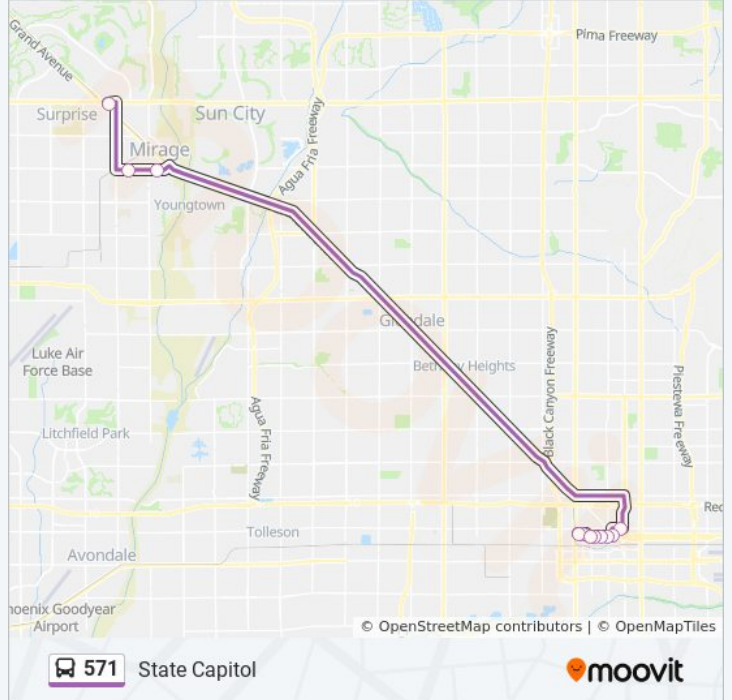

**Direction: State Capitol**

11 stops

[VIEW LINE SCHEDULE](#)

Surprise Pnr

Thunderbird Rd & 129th Av

Thunderbird Rd & Primrose

Van Buren St & 2nd Av

5th Av & Washington St

Washington St & 7th Av

Washington St & 10th Av

Washington St & 13th Av

Washington St & 15th Av

Adams St & 17th Av

Adams St & 18th Av

**571 bus Time Schedule**

State Capitol Route Timetable:

Sunday	Not Operational
Monday	5:50 AM - 6:30 AM
Tuesday	5:50 AM - 6:30 AM
Wednesday	5:50 AM - 6:30 AM
Thursday	5:50 AM - 6:30 AM
Friday	5:50 AM - 6:30 AM
Saturday	Not Operational

**571 bus Info**

**Direction:** State Capitol

**Stops:** 11

**Trip Duration:** 73 min

**Line Summary:**

**Direction: Surprise Pnr**

10 stops

[VIEW LINE SCHEDULE](#)

Jefferson St & 1700 West

Jefferson St & 17th Av