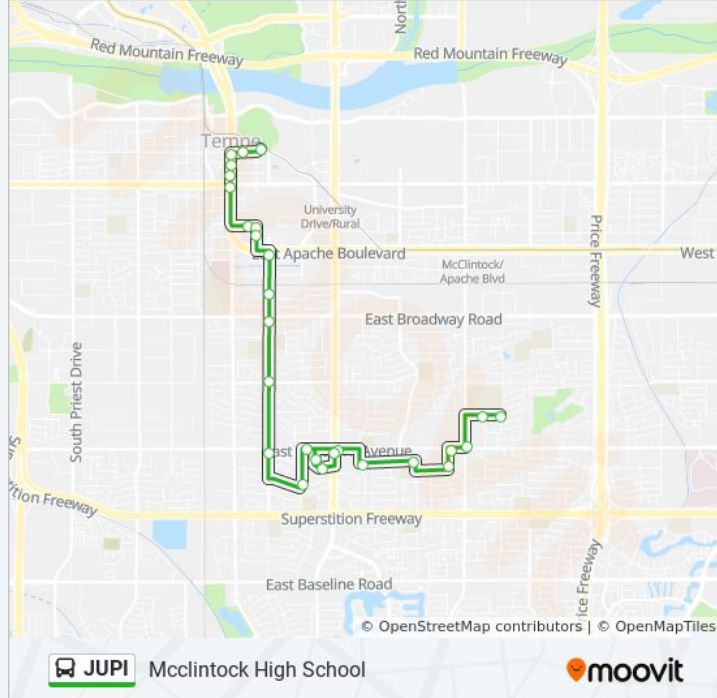

Downtown Tempe/Asu

[Get The App](#)

The JUPI bus line (Downtown Tempe/Asu) has 2 routes. For regular weekdays, their operation hours are:

(1) Downtown Tempe/Asu: 6:02 AM - 9:47 PM (2) McClintock High School: 6:06 AM - 9:51 PM

Use the Moovit App to find the closest JUPI bus station near you and find out when is the next JUPI bus arriving.

Direction: Downtown Tempe/Asu

28 stops

[VIEW LINE SCHEDULE](#)

- Del Rio Dr & Los Feliz Dr
- Southern Av & Los Feliz Dr
- Southern Av & McClintock Dr
- Butte Av & Southern Av (Flag Zone)
- Oak St & Laguna Dr (Flag Zone)
- Southern Av & Terrace Rd
- Rural Rd & Southern Av
- Tempe Library
- Pyle Center (Flag Zone)
- Rural Rd & Southern Av
- Rural Rd & Tempe Library Pnr
- College Av & La Jolla Dr (Flag Zone)
- College Av & Southern Av (Flag Zone)
- College Av & Alameda Dr (Flag Zone)
- College Av & Broadway Rd (Flag Zone)
- College Av & Encanto Dr (Flag Zone)
- Apache Bl & College Av
- Forest Av & Lemon St
- Forest Av & Gammage Pkwy
- Gammage Pkwy & Forest Av
- Mill Av & Gammage Pkwy
- Mill Av & 10th St

JUPI bus Info

Direction: Downtown Tempe/Asu

Stops: 28

Trip Duration: 34 min

Line Summary:

Tempe Library

Pyle Center (Flag Zone)

Southern Av & Rural Rd

Malibu Dr & Terrace Rd (Flag Zone)

Malibu Dr & Oak St (Flag Zone)

Butte Av & Laguna Dr (Flag Zone)

Southern Av & Butte Av

McClintock Dr & Southern Av

Del Rio Dr & McClintock Dr

Del Rio Dr & Los Feliz Dr

JUPI bus time schedules and route maps are available in an offline PDF at moovitapp.com. Use the [Moovit App](#) to see live bus times, train schedule or subway schedule, and step-by-step directions for all public transit in Phoenix.