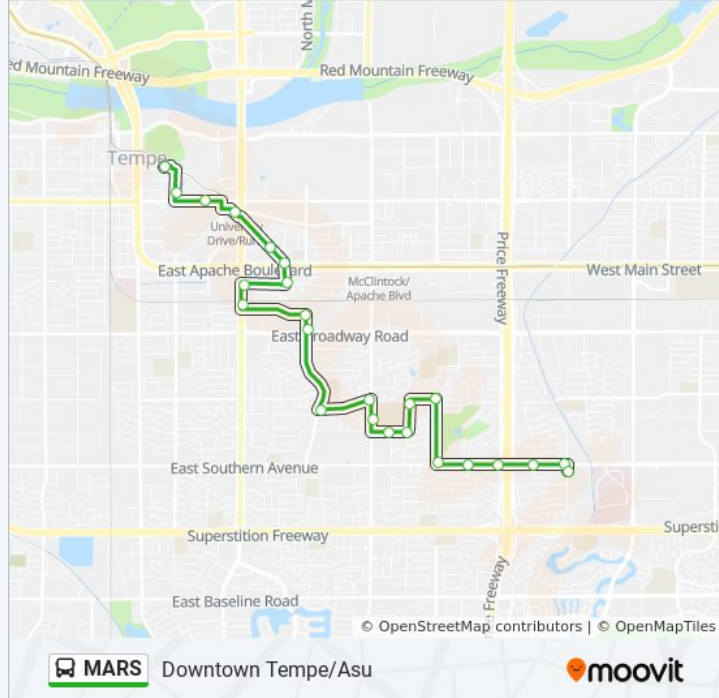

### Direction: Downtown Tempe/Asu

24 stops

[VIEW LINE SCHEDULE](#)

Evergreen Rd & Southern Av (Flag Zone)  
 Southern Av & Evergreen Rd  
 Southern Av & George Dr  
 Southern Av & Price Rd  
 Southern Av & River Dr  
 Country Club & Southern Av (Flag Zone)  
 Alameda Dr & Country Club Wy (Flag Zone)  
 Los Feliz Dr & Alameda Dr (Flag Zone)  
 Del Rio Dr & Los Feliz Dr  
 Del Rio Dr & McClintock Dr  
 McClintock Dr & Campus Dr  
 Alameda Dr & McClintock Dr (Flag Zone)  
 Alameda Dr & Dorsey Ln (Flag Zone)  
 Dorsey Ln & Broadway Rd  
 Vista Del Cerro & Dorsey Ln (Flag Zone)  
 Rural Rd & Vista Del Cerro Dr  
 Spence Av & Rural Rd (Flag Zone)  
 Terrace Rd & Spence Av (Flag Zone)  
 Terrace Rd & Apache Bl (Flag Zone)  
 Terrace Rd & Lemon St (Flag Zone)  
 University/Rural Tc  
 University Dr & Palo Verde Dorms

### MARS bus Info

**Direction:** Downtown Tempe/Asu

**Stops:** 24

**Trip Duration:** 31 min

**Line Summary:**

College Av & University Dr

Tempe Tc

**Direction: Southern+Evergreen**

24 stops

[VIEW LINE SCHEDULE](#)

Tempe Tc

University Dr & College Av

University Dr & Palo Verde Dorms

University/Rural Tc

Terrace Rd & Rural Rd (Flag Zone)

Terrace Rd & Lemon St (Flag Zone)

**Direction:** Southern+Evergreen

**Stops:** 24

**Trip Duration:** 36 min

**Line Summary:**

Country Club & Alameda Dr (Flag Zone)

Southern Av & River Dr

Southern Av & Price Rd

Southern Av & 2300 East