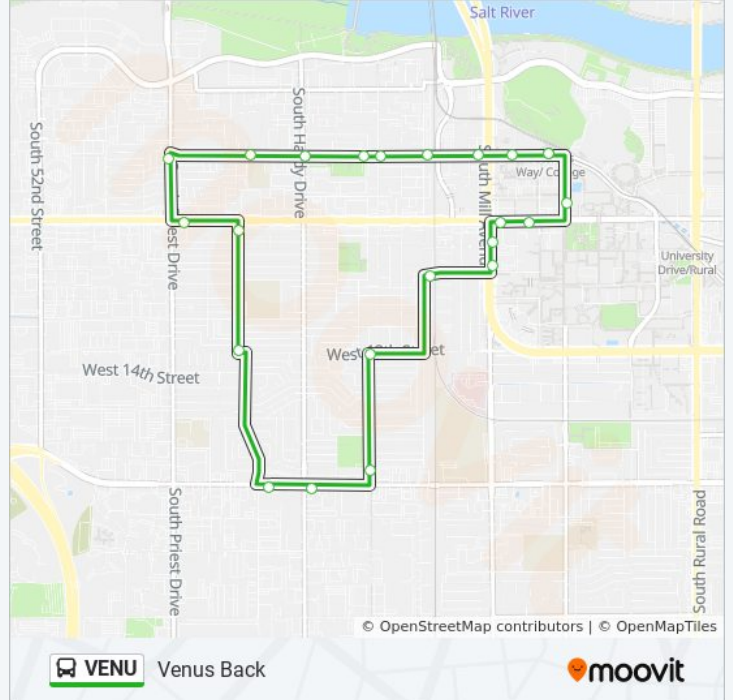

Direction: Venus Back

23 stops

[VIEW LINE SCHEDULE](#)

- Tempe Tc
- 5th St & Myrtle Av
- 5th St & Mill Av
- 5th St & Farmer Av
- 5th St & Roosevelt St (Flag Zone)
- 5th St & Mitchell Dr (Flag Zone)
- 5th St & Hardy Dr (Flag Zone)
- 5th St & Terry Ln (Flag Zone)
- Priest Dr & 5th St
- University Dr & Priest Dr
- Beck Av & University Dr (Flag Zone)
- Beck Av & 13th St (Flag Zone)
- Broadway Rd & Industrial Park Av
- Broadway Rd & Hardy Dr
- Roosevelt St & Broadway Rd (Flag Zone)
- Roosevelt St & 13th St (Flag Zone)
- 10th St & Farmer Av (Flag Zone)
- Mill Av & 10th St
- Mill Av & 9th St
- University Dr & Mill Av
- University Dr & Myrtle Av
- College Av & University Dr

VENU bus Info

Direction: Venus Back

Stops: 23

Trip Duration: 32 min

Line Summary:

Tempe Tc

Direction: Venus Forward

25 stops

[VIEW LINE SCHEDULE](#)

Tempe Tc

University Dr & College Av

University Dr & Forest Av

Mill Av & University Dr

10th St & Mill Av (Flag Zone)

10th St & Farmer Av (Flag Zone)

Farmer Av & 13th St (Flag Zone)

VENU bus Info

Direction: Venus Forward

Stops: 25

Trip Duration: 33 min

Line Summary:

- 5th St & Hardy Dr (Flag Zone)
- 5th St & Roosevelt St (Flag Zone)
- 5th St & Farmer Av (Flag Zone)
- 5th St & Ash Av
- 5th St & Maple Av
- 5th St & Myrtle Av
- Tempe Tc