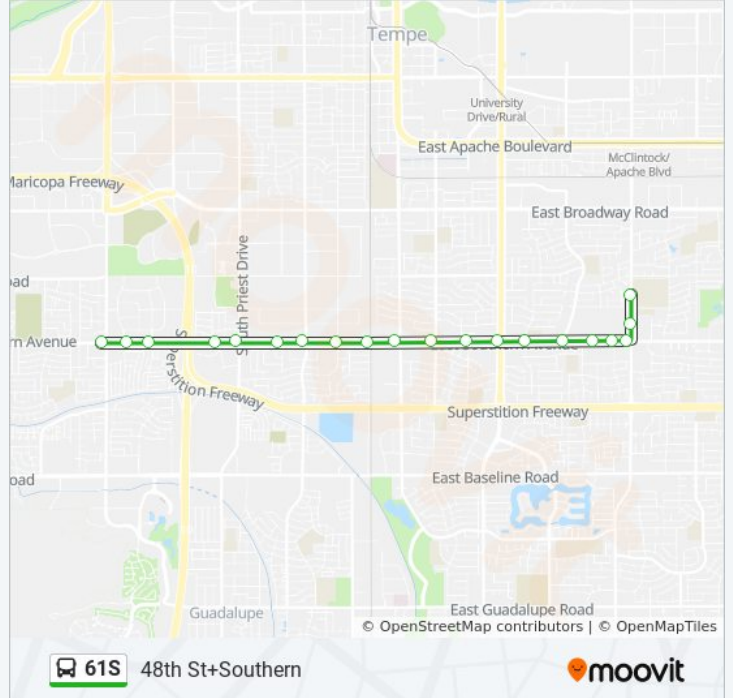

Direction: 48th St+Southern

20 stops

[VIEW LINE SCHEDULE](#)

- Mcclintock Dr & Campus Dr
- Mcclintock Dr & 3200 South
- Southern Av & Mcclintock Dr
- Southern Av & Juniper St
- Southern Av & 1470 East
- Southern Av & Dorsey Ln
- Southern Av & Terrace Rd
- Southern Av & Rural Rd
- Southern Av & Mcallister Av
- Southern Av & College Av
- Southern Av & Mill Av
- Southern Av & Kyrene Rd
- Southern Av & Roosevelt St
- Southern Av & Hardy Dr
- Southern Av & Westfall Av
- Southern Av & Priest Dr
- Southern Av & Clementine Dr
- Southern Av & Potter Rd
- Southern Av & Fair Ln
- Southern Av & 48th St

61S bus Time Schedule

48th St+Southern Route Timetable:

Sunday	Not Operational
Monday	2:35 PM
Tuesday	2:35 PM
Wednesday	1:23 PM
Thursday	2:35 PM
Friday	2:35 PM
Saturday	Not Operational

61S bus Info

Direction: 48th St+Southern

Stops: 20

Trip Duration: 24 min

Line Summary:

Direction: Price+Southern

34 stops

[VIEW LINE SCHEDULE](#)

- Southern Av & Greenfield Rd
- Southern Av & 41st St
- Southern Av & 39th St
- Southern Av & Val Vista Dr
- Southern Av & 3440 East
- Southern Av & 32nd St
- Southern Av & Robin Ln
- Southern Av & 2530 East
- Southern Av & 24th St
- Southern Av & Rose
- Southern Av & Gilbert Rd
- Southern Av & Hall
- Southern Av & Harris Dr
- Southern Av & Spur
- Southern Av & Stapley Dr
- Southern Av & Solomon
- Southern Av & Horne
- Southern Av & Hobson

Direction: Price+Southern

Stops: 34

Trip Duration: 43 min

Line Summary:

Southern Av & Mesa Dr

Southern Av & Sirrine

Southern Av & Center St

Southern Av & Macdonald