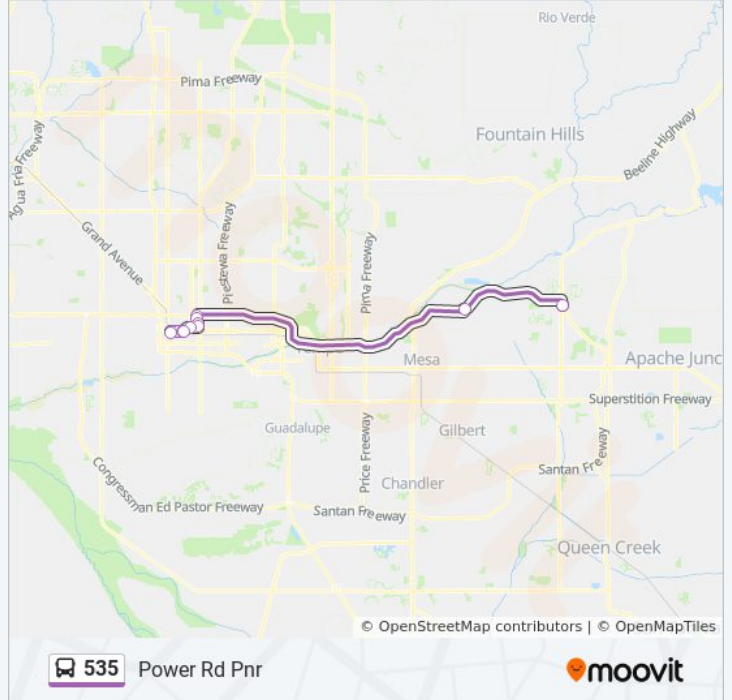

Direction: Power Rd Pnr

13 stops

[VIEW LINE SCHEDULE](#)

Jefferson St & 1700 West

Jefferson St & 17th Av

Jefferson St & 15th Av

Jefferson St & 12th Av

Jefferson St & 9th Av

7th Av & Jefferson St

Van Buren St & 1st Av

5th St & Van Buren St

5th St & Fillmore St

3rd St & Roosevelt St

3rd St & Moreland St

Gilbert Rd/Mcdowell Rd Pnr

Power Rd Pnr

535 bus Info

Direction: Power Rd Pnr

Stops: 13

Trip Duration: 47 min

Line Summary:

Direction: State Capitol

12 stops

[VIEW LINE SCHEDULE](#)

- Power Rd Pnr
- Gilbert Rd/Mcdowell Rd Pnr
- 3rd St & Moreland St
- 3rd St & Garfield St
- 3rd St & Taylor St
- Van Buren St & 1st St
- 5th Av & Washington St
- Washington St & 7th Av
- Washington St & 10th Av
- Washington St & 13th Av
- Washington St & 15th Av
- 17th Av & State Capitol