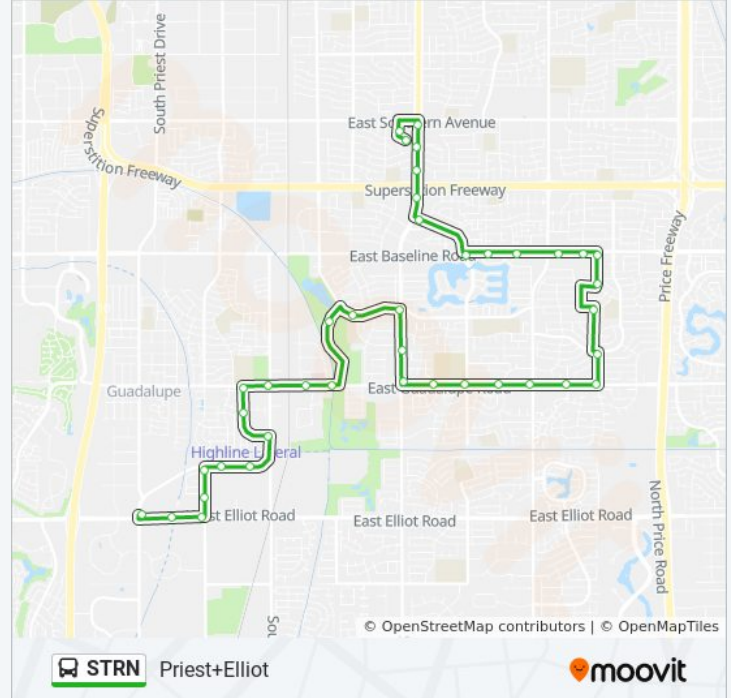

STRN bus Info

Direction: Priest+Elliot

Stops: 40

Trip Duration: 34 min

Line Summary:

Rural Rd & Guadalupe Rd

Rural Rd & Westchester Dr

Cornell Dr & Rural Rd (Flag Zone)

Mill Av & Forest Av

All America Wy & 5992 South (Flag Zone)

Guadalupe Rd & Maple Av

Guadalupe Rd & Ash Av

Guadalupe Rd & Kyrene Rd

Roosevelt St & Guadalupe Rd (Flag Zone)

Roosevelt St & Vaughn St (Flag Zone)

Bell De Mar Dr & Kyrene Rd (Flag Zone)

Grove Pkwy & Kyrene Rd

Grove Pkwy & 600 West

Hardy Dr & Grove Pkwy

Hardy Dr & Chilton Dr

Elliot Rd & Hardy Dr

Elliot Rd & Beck Av

Priest Dr & Elliot Rd

Direction: Tempe Public Library

32 stops

[VIEW LINE SCHEDULE](#)

Priest Dr & Elliot Rd

Grove Pkwy & Hardy Dr

Grove Pkwy & 701 West

Kyrene Rd & Grove Pkwy

Bell De Mar Dr & Kyrene Rd (Flag Zone)