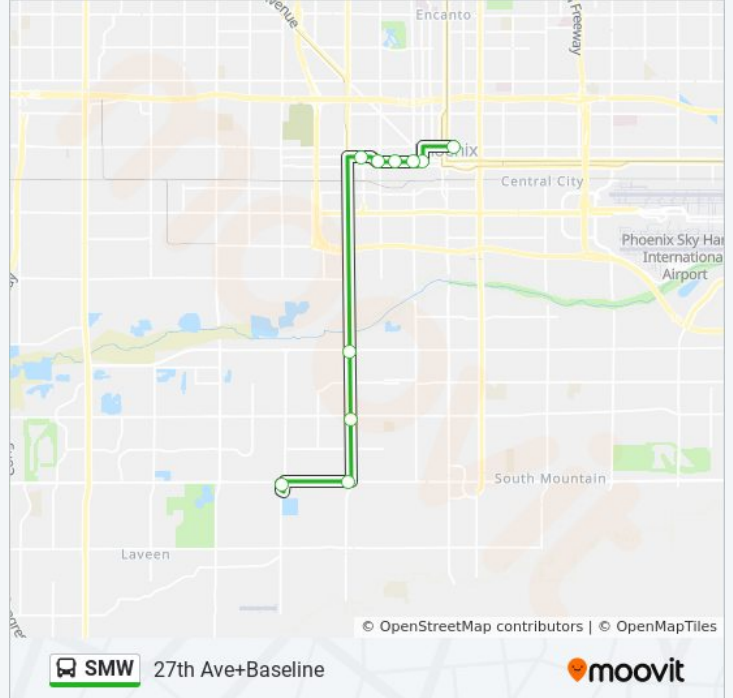

27th Ave+Baseline

[Get The App](#)

The SMW bus line (27th Ave+Baseline) has 2 routes. For regular weekdays, their operation hours are:

(1) 27th Ave+Baseline: 3:49 PM - 5:49 PM (2) Central+Van Buren: 6:05 AM - 8:05 AM

Use the Moovit App to find the closest SMW bus station near you and find out when is the next SMW bus arriving.

Direction: 27th Ave+Baseline

11 stops

[VIEW LINE SCHEDULE](#)

- Van Buren St & 1st St
- 5th Av & Washington St
- Washington St & 7th Av
- Washington St & 12th Av
- Washington St & 15th Av
- Adams St & 17th Av
- 19th Av & Buckeye Rd
- 19th Av & Broadway Rd
- 19th Av & Southern Av
- Baseline Rd & 19th Av
- 27th Av/Baseline Pnr

SMW bus Info

Direction: 27th Ave+Baseline

Stops: 11

Trip Duration: 24 min

Line Summary:

Direction: Central+Van Buren

11 stops

[VIEW LINE SCHEDULE](#)

- 27th Av/Baseline Pnr
- 19th Av & Baseline Rd
- 19th Av & Southern Av
- 19th Av & Broadway Rd
- 19th Av & Buckeye Rd
- Jefferson St & 18th Av
- Jefferson St & 15th Av
- Jefferson St & 11th Av
- 7th Av & Jefferson St
- Adams St & 3rd Av
- Central Av & Van Buren St