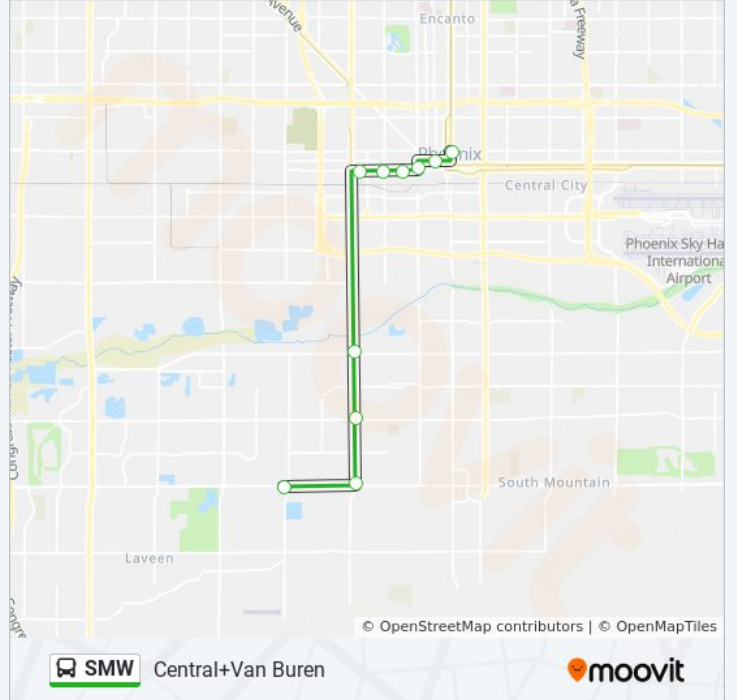

SMW bus time schedules and route maps are available in an offline PDF at moovitapp.com. Use the [Moovit App](#) to see live bus times, train schedule or subway schedule, and step-by-step directions for all public transit in Phoenix.

[About Moovit](#) • [MaaS Solutions](#) • [Supported Countries](#) • [Mooviter Community](#)

© 2024 Moovit - All Rights Reserved

Check Live Arrival Times