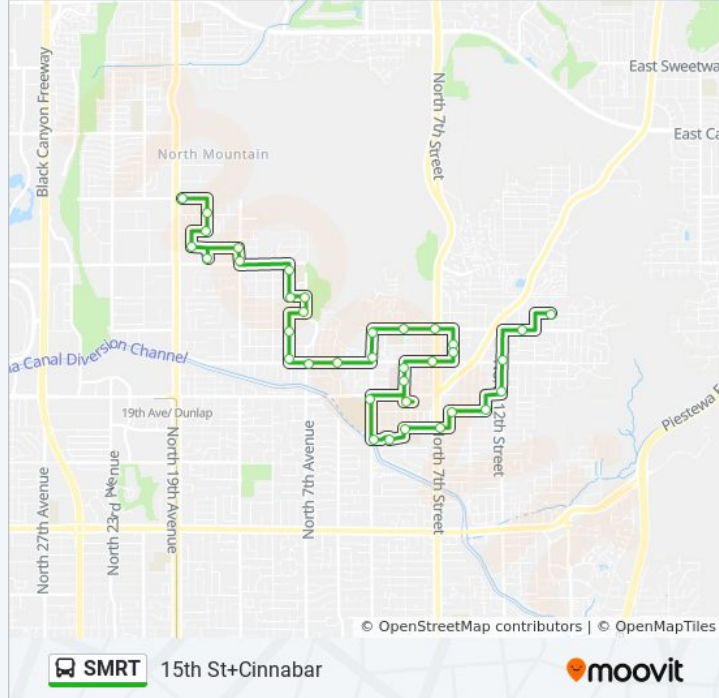

### Direction: 15th St+Cinnabar

36 stops

[VIEW LINE SCHEDULE](#)

- Cholla St & 19th Av (Flag Zone)
- 17th Av & Shangri La Rd (Flag Zone)
- Desert Cove Av & 17th Av (Flag Zone)
- 18th Av & Sahuaro Dr (Flag Zone)
- 17th Av & 10600 North (Flag Zone)
- Sahuaro Dr & 15th Av (Flag Zone)
- 15th Av & Peoria Av (Flag Zone)
- 9th Av & North Ln (Flag Zone)
- Cheryl Dr & 9th Av (Flag Zone)
- 7th Av & Cheryl Dr (Flag Zone)
- Cinnabar Av & 7th Av (Flag Zone)
- 9th Av & Mountain View Rd (Flag Zone)
- 9th Av & Hatcher Rd (Flag Zone)
- Hatcher Rd & 7th Av
- Hatcher Rd & 3rd Dr
- Central Av & Hatcher Rd (Flag Zone)
- Central & Mountain View (Flag Zone)
- Mountain View Rd & 3rd St (Flag Zone)
- Mountain View Rd & 7th St (Flag Zone)
- 8th St & Vogel Av (Flag Zone)
- 8th St & Carol Av (Flag Zone)
- Hatcher Rd & 7th St

### SMRT bus Info

**Direction:** 15th St+Cinnabar

**Stops:** 36

**Trip Duration:** 43 min

**Line Summary:**

3rd St & Hatcher Rd

3rd St & Eva St

Sunnyslope Tc

Central Av & Dunlap Av

Ruth Av & Central Av (Flag Zone)

Sunnyslope Manor (Flag Zone)

3rd St & Alice Av (Flag Zone)

Alice Av & 7th St (Flag Zone)

Townley Av & 8th St (Flag Zone)

11th St & Townley Av (Flag Zone)

12th St & Dunlap Av

12th St & Hatcher Rd (Flag Zone)

Mountain View Rd & 13th St (Flag Zone)

Cinnabar Av & 15th St (Flag Zone)

**Direction: 19th Ave+Cholla**

36 stops

[VIEW LINE SCHEDULE](#)

Cinnabar Av & 15th St (Flag Zone)