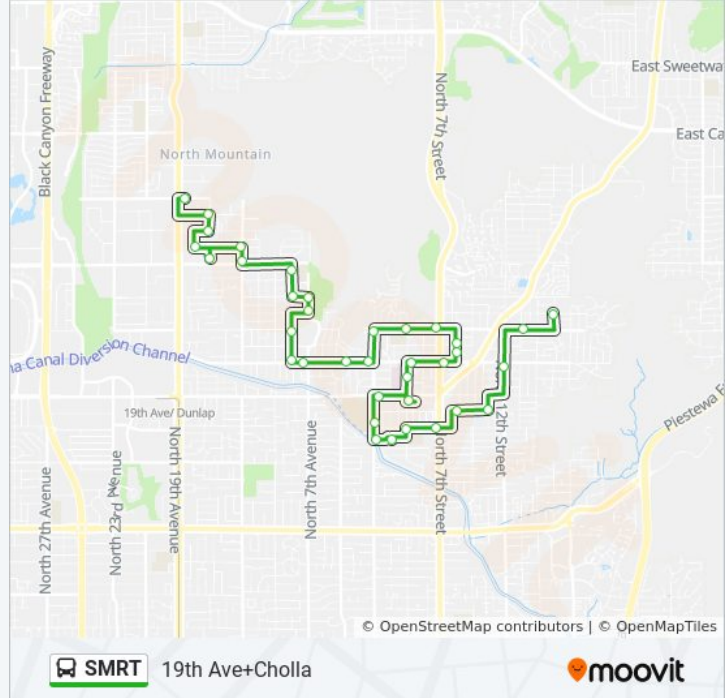

### SMRT bus Info

**Direction:** 15th St+Cinnabar

**Stops:** 36

**Trip Duration:** 43 min

**Line Summary:**

3rd St & Hatcher Rd

3rd St & Eva St

Sunnyslope Tc

Mountain View Rd & 3rd St (Flag Zone)

Central & Mountain View (Flag Zone)

Hatcher Rd & Central Av

Hatcher Rd & 2nd Dr

Hatcher Rd & 7th Av

9th Av & Hatcher Rd (Flag Zone)

9th Av & Mountain View Rd (Flag Zone)

7th Av & Cinnabar Av (Flag Zone)

7th Av & Cheryl Dr (Flag Zone)

Cheryl Dr & 9th Av (Flag Zone)

9th Av & North Ln (Flag Zone)

15th Av & Peoria Av (Flag Zone)

Sahuaro Dr & 15th Av (Flag Zone)

17th Av & 10600 North (Flag Zone)

18th Av & Sahuaro Dr (Flag Zone)

Desert Cove Av & 17th Av (Flag Zone)

Shangri La Rd & 17th Av (Flag Zone)

Cholla St & 19th Av (Flag Zone)

SMRT bus time schedules and route maps are available in an offline PDF at [moovitapp.com](https://moovitapp.com). Use the [Moovit App](#) to see live bus times, train schedule or subway schedule, and step-by-step directions for all public transit in Phoenix.