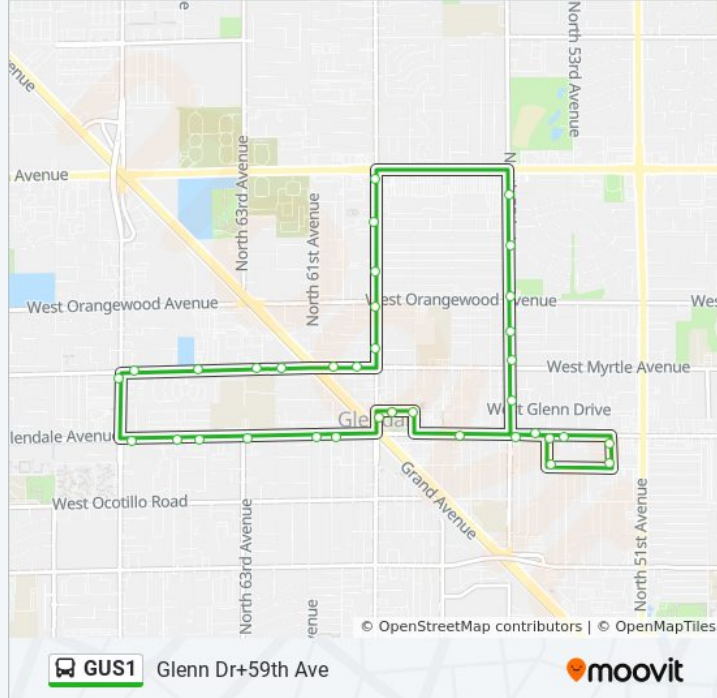

Direction: Glenn Dr+59th Ave

36 stops

[VIEW LINE SCHEDULE](#)

Glenn Dr & 59th Av
58th Av & Glenn Dr
Glendale Av & 57th Av
Glendale Av & 55th Av
Glendale Av & 54th Av
52nd Av & Glendale Av
52nd Av & Lamar Rd
Lamar Rd & 54th Av
54th Av & Glendale Av
Glendale Av & 54th Av
55th Av & Glenn Dr
55th Av & Myrtle Av
55th Av & State Av
55th Av & Oranewood Av
55th Av & Bellmont Av
55th Av & Hayward Av
59th Av & Northern Av
59th Av & Hayward Av
59th Av & Morten Av
59th Av & Oranewood Av
59th Av & Northview Av
Myrtle Av & 59th Dr

GUS1 bus Info

Direction: Glenn Dr+59th Ave

Stops: 36

Trip Duration: 30 min

Line Summary:

Myrtle Av & 60th Av

Myrtle Av & 62nd Av

Myrtle Av & 63rd Av

Myrtle Av & 65th Av

Myrtle Av & 66th Dr

67th Av & Myrtle Av

Glendale Av & 67th Av

Glendale Av & 65th Av

Glendale Av & 64th Av

Glendale Av & 63rd Av

Glendale Av & 61st Av

Glendale Av & 60th Av

59th Av & Glenn Dr

Glenn Dr & 59th Av

GUS1 bus time schedules and route maps are available in an offline PDF at moovitapp.com. Use the [Moovit App](#) to see live bus times, train schedule or subway schedule, and step-by-step directions for all public transit in Phoenix.