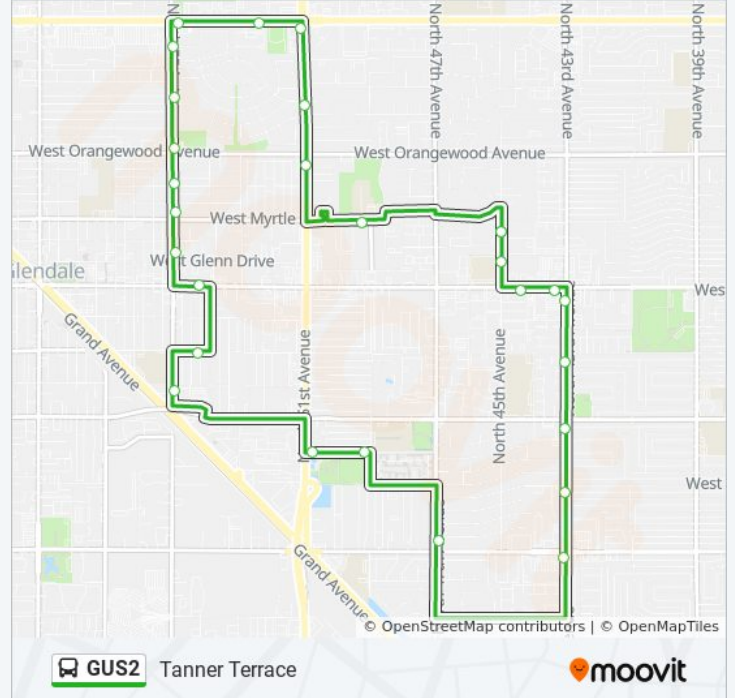

The GUS2 bus line Tanner Terrace has one route. For regular weekdays, their operation hours are:

(1) Tanner Terrace: 9:00 AM - 5:15 PM

Use the Moovit App to find the closest GUS2 bus station near you and find out when is the next GUS2 bus arriving.

Direction: Tanner Terrace

28 stops

[VIEW LINE SCHEDULE](#)

45th Av & Tanner Terrace
45th Av & Glendale Av
Glendale Av & 45th Av
Glendale Av & 4300 West
43rd Av & Glendale Av
43rd Av & Ocotillo Rd
43rd Av & Maryland Av
43rd Av & Rose Ln
43rd Av & Bethany Home Rd
47th Av & Bethany Home Rd
Marlette Av & 49th Av
Marlette Av & 51st Av
55th Av & Mclellan Bl
Ocotillo Rd & 54th Dr
Glendale Av & 54th Av
55th Av & Glenn Dr
55th Av & Myrtle Av
55th Av & State Av
55th Av & Orangewood Av
55th Av & Belmont Av
55th Av & Hayward Av
Northern Av & 55th Av

GUS2 bus Info

Direction: Tanner Terrace

Stops: 28

Trip Duration: 40 min

Line Summary:

Northern Av & 53rd Av

51st Av & Northern Av

51st Av & Hayward Av

51st Av & Orangewood Av

Myrtle Av & 48th Ln

45th Av & Tanner Terrace

GUS2 bus time schedules and route maps are available in an offline PDF at moovitapp.com. Use the [Moovit App](#) to see live bus times, train schedule or subway schedule, and step-by-step directions for all public transit in Phoenix.