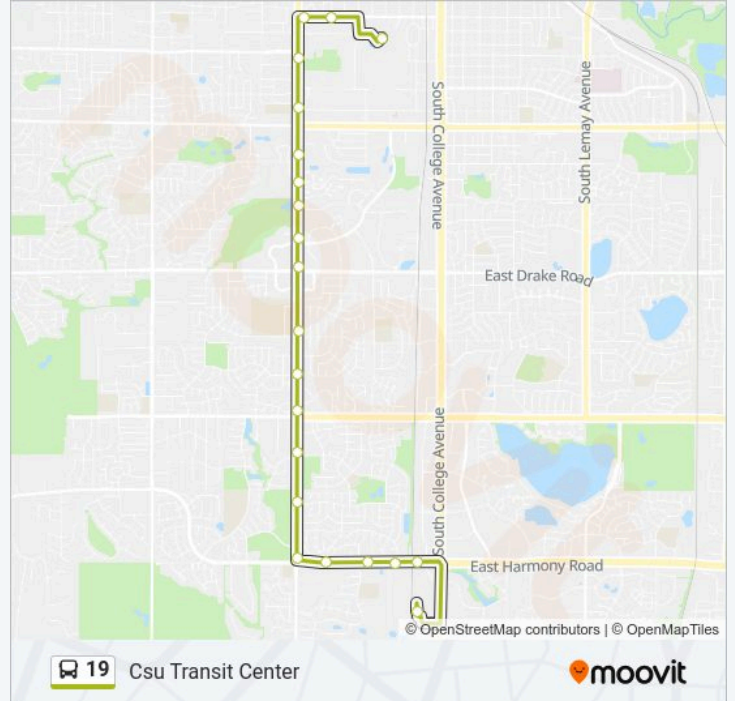

**19 bus Info**

**Direction:** Csu Transit Center

**Stops:** 21

**Trip Duration:** 22 min

**Line Summary:**

Laurel & Shields

Laurel & Washington

Csu Transit Center