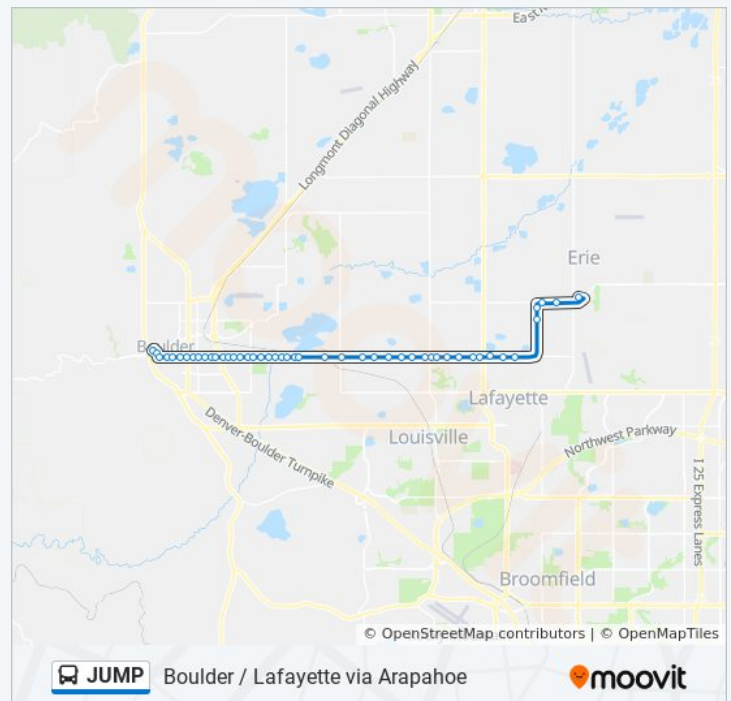

Arapahoe Ave & Foothills Pkwy Farside

Arapahoe Ave & Macarthur Dr

Arapahoe Ave & 48th St

Arapahoe Ave & Eisenhower Dr

Arapahoe Ave & Conestoga St

Arapahoe Ave & 55th St

5700 Block Arapahoe Ave

Arapahoe Ave & Old Tale Rd

Arapahoe Ave & Cherryvale Rd

6100 Block Arapahoe Ave

Arapahoe Ave & 62nd St

Arapahoe Ave & 63rd St

6400 Block Arapahoe Rd

Arapahoe Rd & 65th St

**JUMP bus Time Schedule**

Erie Community Center Route Timetable:

**Stops:** 48

**Trip Duration:** 35 min

**Line Summary:**

Arapahoe Rd & Valtec Ln

Arapahoe Rd & 75th St

Arapahoe Rd & Willow Creek Dr

Arapahoe Rd & East Boulder Trail

Arapahoe Rd & Marshallville Ditch Rd