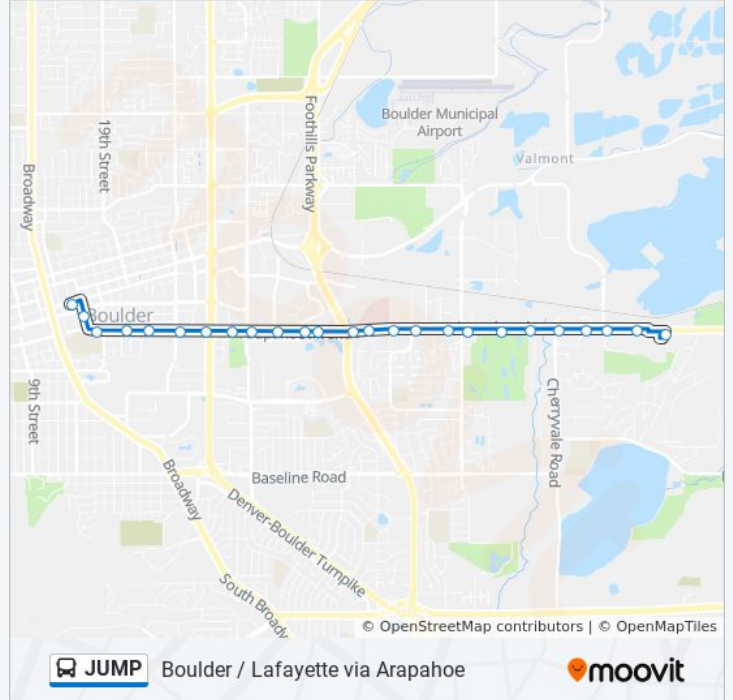

**Direction:** Tech Ed Center

**Stops:** 26

**Trip Duration:** 17 min

**Line Summary:**

Arapahoe Ave & Macarthur Dr  
Arapahoe Ave & 48th St  
Arapahoe Ave & Eisenhower Dr  
Arapahoe Ave & Conestoga St  
Arapahoe Ave & 55th St  
5700 Block Arapahoe Ave  
Arapahoe Ave & Old Tale Rd  
Arapahoe Ave & Cherryvale Rd  
6100 Block Arapahoe Ave  
Arapahoe Ave & 62nd St  
Arapahoe Ave & 63rd St  
6400 Block Arapahoe Rd  
Boulder Technical Education Center