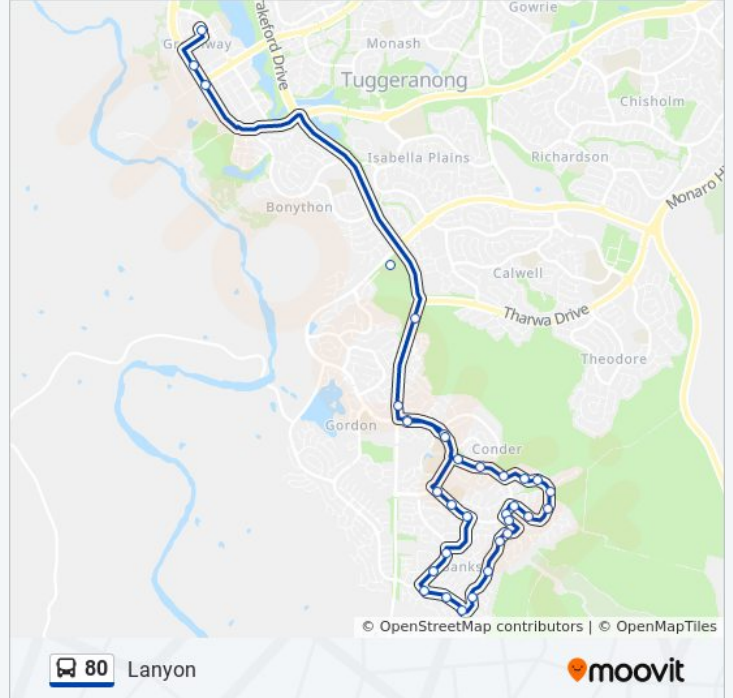

80 bus Info

Direction: Lanyon

Stops: 33

Trip Duration: 28 min

Line Summary:

Forsythe St After 2nd Alison Ashby Cr

Forsythe St After 2nd Olive Pink Cr

Forsythe St After Bellchambers Cr

Forsythe St Before Pockett Av

Banks Shops Pockett Av

Pockett Av Opp Wiburd St

Tom Roberts Av After Wiburd St

Tom Roberts Av Opp Charles Conder Ps

Tom Roberts Av at Box Hill Av

St Clare Of Assisi Ps Box Hill Av

Lanyon Marketplace Terminus South

Direction: Tuggeranong

31 stops

[VIEW LINE SCHEDULE](#)

Box Hill Av Opp Lanyon Marketplace

Box Hill Av Opp St Clare Of Assisi Ps

Charles Conder Ps Tom Roberts Av

Tom Roberts Av After 1st Beaumaris St

80 bus Info

Direction: Tuggeranong

Stops: 31

Trip Duration: 30 min

Line Summary:

Templestowe Av Opp 2nd Barringer St

Tom Roberts Av Before Lethbridge St

Tom Roberts Av Before Altson Cct