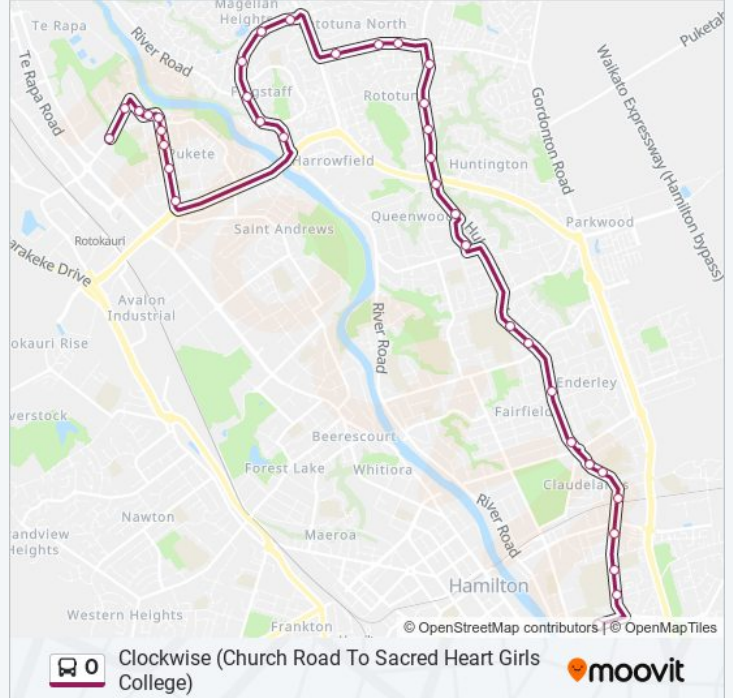

**Stops:** 36

**Trip Duration:** 60 min

**Line Summary:**

- 49 Discovery Dr
- 87 Discovery Dr
- 121 Discovery Dr
- 258 Thomas Rd
- 212 Thomas Rd
- 194 Thomas Rd
- 452 Hukanui Rd (Rototuna)
- Opp 403 Hukanui Rd
- Opp 373 Hukanui Rd
- Opp 343 Hukanui Rd
- Opp 299 Hukanui Rd
- 248 Hukanui Rd (Near Hukanui Primary School)
- Lynden Court East A (Chartwell Shopping Centre)
- 52 Hukanui Rd
- 20 Hukanui Rd
- 356 Peachgrove Rd
- 272 Peachgrove Rd
- 220 Peachgrove Rd
- 200 Peachgrove Rd
- 164 Peachgrove Rd (Rail Crossing)
- 108a Peachgrove Rd
- Peachgrove Rd (Peachgrove Intermediate)
- 38 Peachgrove Rd (Opp Hbhs)
- 82 Clyde St