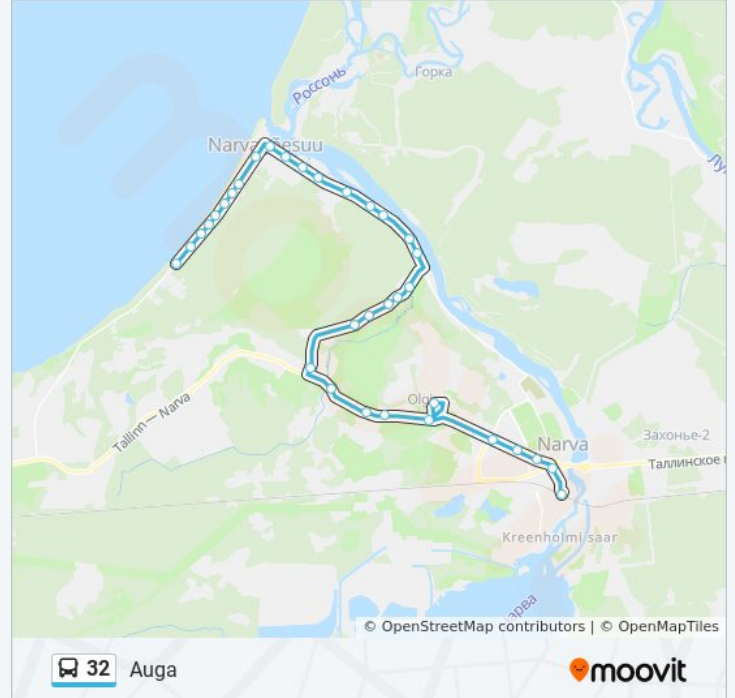

32 buss info**Suund:** Auga**Peatust:** 34**Reisi kestus:** 50 min**Liini kokkuvõte:**

Linda

Kalda

Sauna

Apteegi

Meresuu

Kajaka

Luha

Nooruse

Lydia Koidula

Männi

Toome

Auga

Suund: Narva

35 peatust

[VAATA LIINI SÕIDUPLAANI](#)