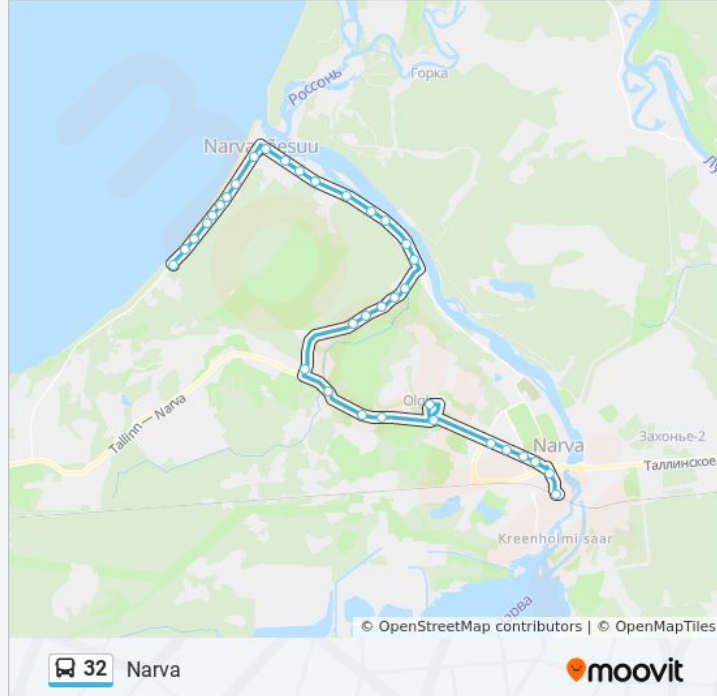

Olgina Tee

Tempo

Tallinna Mnt. 34

Kk Geneva

Energia

Peetri Plats

Narva

32 buss sõiduplaanid ja marsruudi kaardid on saadaval võrguühendusega PDF-ina aadressil moovitapp.com. Kasuta [Moovit App](#) abi, et näha linnas Eesti live bussiaegu, rongi sõiduplaani või metroo sõiduplaani ja samm-sammult suunajuhiseid mistahes ühistranspordi jaoks.