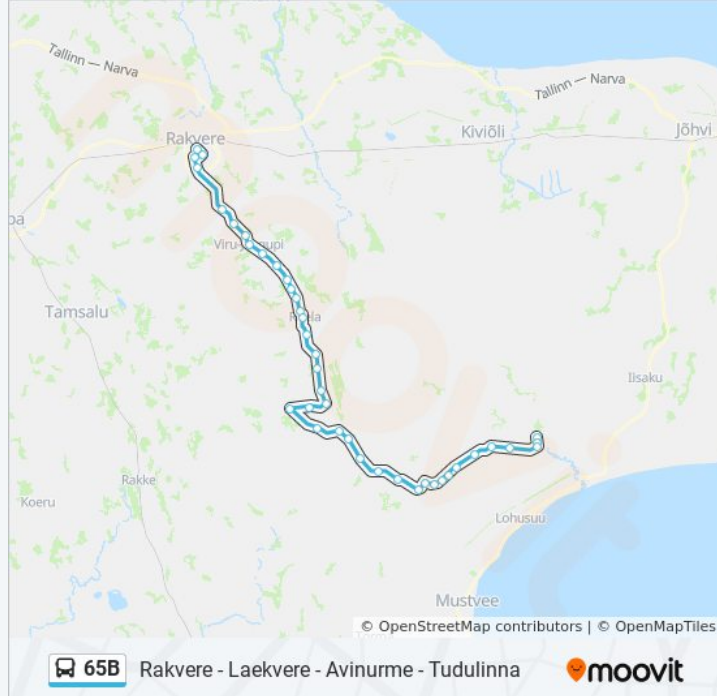

Lähtse Tee

Ristiküla

Uusmõisa

Roela

Saara

Metsavahi

Muuga

Edivere

Paasvere

Joodiku

Laekvere

Vassivere

Arukse

Sivi

Venevere

Kaasiksaare

Põrna

Pärniku

Jaama

Avinurme

Töökoda

Mäetsma

Lohusuu Rist

Änniksaare

Pikati

Metsküla

Tagasilla

Tudulinna Kalmistu

Tudulinna

65B buss sõiduplaanid ja marsruudi kaardid on saadaval võrguühenduseta PDF-ina aadressil moovitapp.com. Kasuta [Moovit App](#) abi, et näha linnas Eesti live bussiaegu, rongi sõiduplaani või metroo sõiduplaani ja samm-sammult suunajuhiseid mistahes ühistranspordi jaoks.

Vaata live saabumisaegu