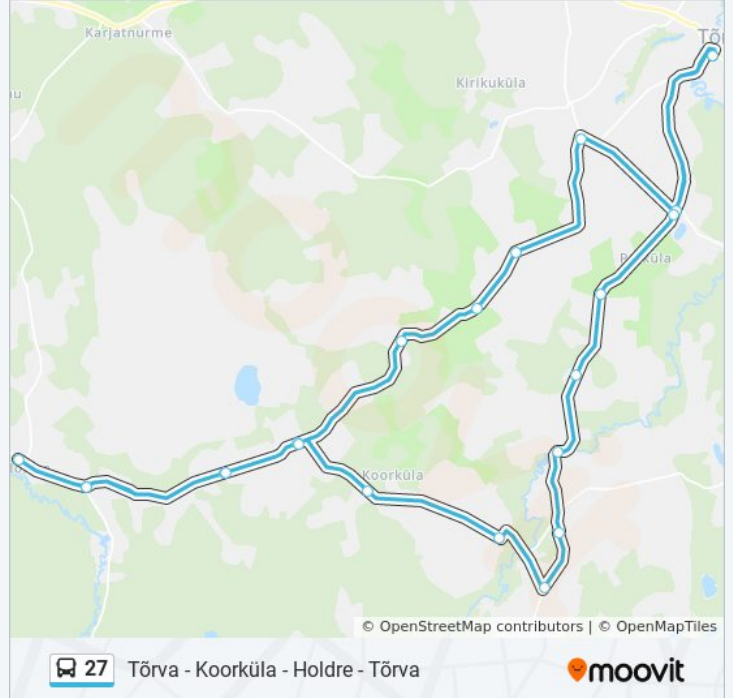

27

Tõrva - Koorküla - Holdre - Tõrva

Vaata Veebilehe Režiimis

27 buss liinil (Tõrva - Koorküla - Holdre - Tõrva) on üks marsruut. Tööpäeval on selle töötundideks:

(1) Tõrva: 14:05

Kasuta Mooviti äppi, et leida lähim 27 buss peatus ning et saada teada, millal järgmine 27 buss saabub.

## Suund: Tõrva

22 peatust

[VAATA LIINI SÕIDUPLAANI](#)

Tõrva  
Patküla  
Salve  
Limbi  
Veski  
Kuusiku  
Koorküla  
Side  
Kuke  
Kiinimäe  
Pihle  
Kõrtsi  
Holdre  
Kõrtsi  
Pihle  
Kiinimäe  
Kapermäe  
Tamme  
Võndi  
Savi  
Patküla  
Tõrva

## 27 buss sõiduplaan

Tõrva marsruudi sõiduplaan:

esmaspäev	14:05
teisipäev	14:05
kolmapäev	14:05
neljapäev	14:05
reede	14:05
laupäev	14:05
pühapäev	Ei Sõida

## 27 buss info

**Suund:** Tõrva

**Peatust:** 22

**Reisi kestus:** 40 min

**Liini kokkuvõte:**

27 buss sõiduplaanid ja marsruudi kaardid on saadaval võrguühendusega PDF-ina aadressil [moovitapp.com](https://moovitapp.com). Kasuta [Moovit App](#) abi, et näha linnas Eesti live bussiaegu, rongi sõiduplaani või metroo sõiduplaani ja samm-sammult suunajuhiseid mistahes ühistranspordi jaoks.