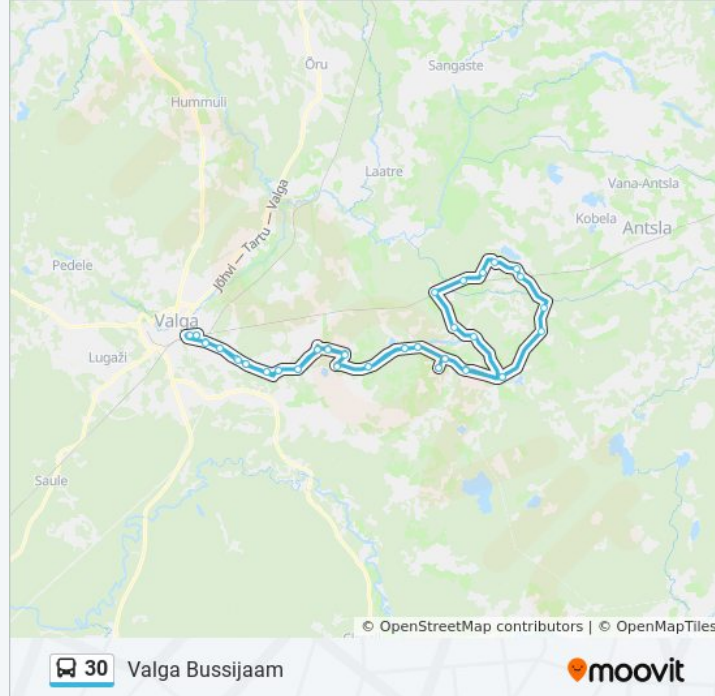

Peatust: 50

Reisi kestus: 90 min

Liini kokkuvõte:

Musta
Tuulemäe
Matu
Väike-Väheru
Palumatsi
Väheru
Purika
Kirbu
Lüllemäe
Kassi
Karula Rist
Karula
Pikkjärve
Leetuse
Kitse
Rautina Tee
Kaagjärve Mõis
Lõhmusmäe
Kaagjärve
Kaagjärve Teerist
Kase
Londi
Palu
Toogipalu
Laatsi
Andrese
Turu Park
Valga Bussijaam