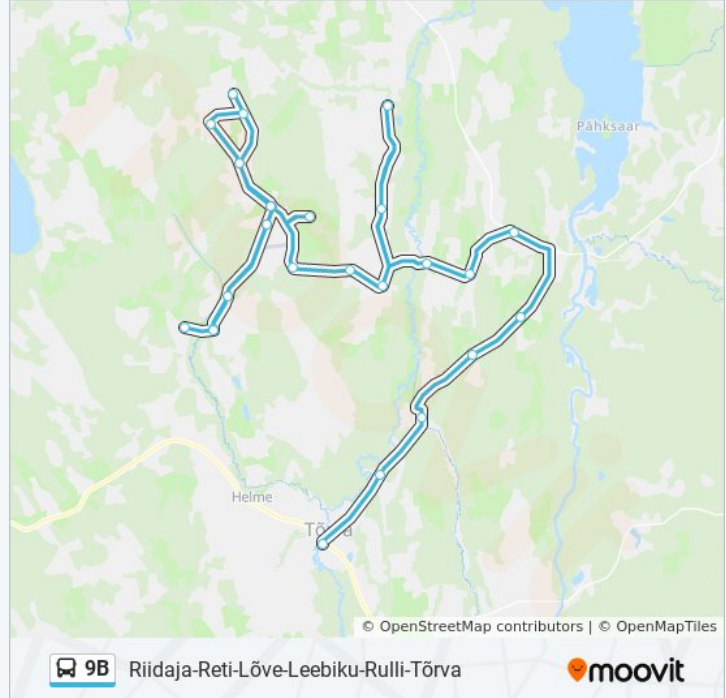

Leebiku

Mihkli

Kiisa

Sildu

Männiku

Rulli

Härma

Tõrva

9B buss sõiduplaanid ja marsruudi kaardid on saadaval võrguühenduseta PDF-ina aadressil moovitapp.com. Kasuta [Moovit App](#) abi, et näha linnas Eesti live bussiaegu, rongi sõiduplaani või metroo sõiduplaani ja samm-sammult suunajuhiseid mistahes ühistranspordi jaoks.

[Moovitist](#) • [MaaS Lahendused](#) • [Toetatud riigid](#) • [Mooviteri kogukond](#)

© 2023 Moovit - kõik õigused kaitstud

Vaata live saabumisaegu