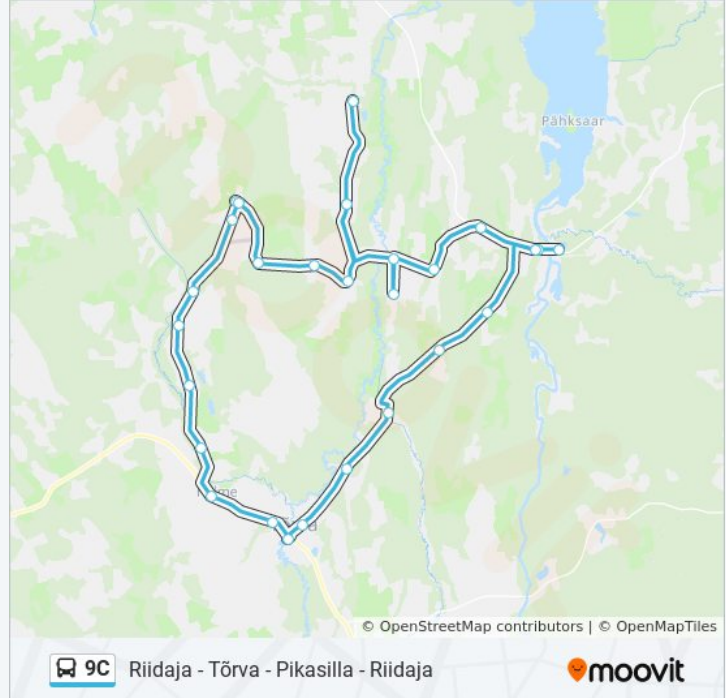

Riidaja - Tõrva - Pikasilla - Riidaja

[Vaata Veebilehe Režiimis](#)

9C buss liinil (Riidaja - Tõrva - Pikasilla - Riidaja) on üks marsruut. Tööpäeval on selle töötundideks:

(1) Riidaja: 13:35

Kasuta Mooviti äppi, et leida lähim 9C buss peatus ning et saada teada, millal järgmine 9C buss saabub.

Liini kokkuvõte:

Vooru

Tuuri

Oru

Kungi

Raudsepa

Riidaja

9C buss sõiduplaanid ja marsruudi kaardid on saadaval võrguühenduseta PDF-ina aadressil moovitapp.com. Kasuta [Moovit App](#) abi, et näha linnas Eesti live bussiaegu, rongi sõiduplaani või metroo sõiduplaani ja samm-sammult suunajuhiseid mistahes ühistranspordi jaoks.