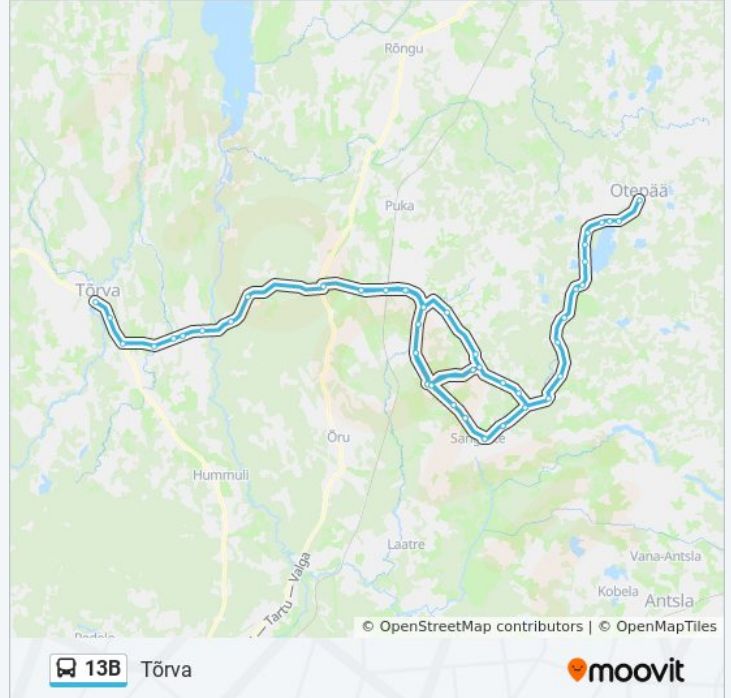

Mägiste

Kuigatsi

Kuigatsi Teerist

Soontaga

Kadajärve

Jõgeveste

Toosi

Kalme

Tuleviku

Roobe Ristmik

Riiska

Tõrva

13B buss sõiduplaanid ja marsruudi kaardid on saadaval võrguühenduseta PDF-ina aadressil [moovitapp.com](https://moovitapp.com). Kasuta [Moovit App](#) abi, et näha linnas Eesti live bussiaegu, rongi sõiduplaani või metroo sõiduplaani ja samm-sammult suunajuhiseid mistahes ühistranspordi jaoks.