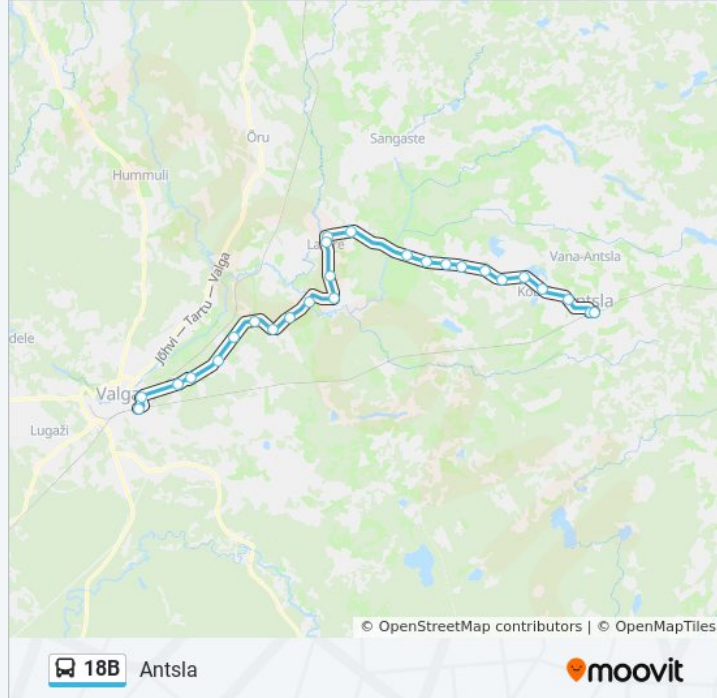

Vastsekivi

18B buss sõiduplaan

Antsla marsruudi sõiduplaan:

esmaspäev	12:05 - 16:55
teisipäev	12:05 - 16:55
kolmapäev	12:05 - 16:55
neljapäev	12:05 - 16:55
reede	12:05 - 16:55
laupäev	6:55 - 16:55
pühapäev	12:05

18B buss info**Suund:** Antsla**Peatust:** 26**Reisi kestus:** 45 min**Liini kokkuvõte:**

Kobela

Marat

Keskus - Kuuseparkla

Antsla

18B buss sõiduplaanid ja marsruudi kaardid on saadaval võrguühenduseta PDF-ina aadressil moovitapp.com. Kasuta [Moovit App](#) abi, et näha linnas Eesti live bussiaegu, rongi sõiduplaani või metroo sõiduplaani ja samm-sammult suunajuhiseid mistahes ühistranspordi jaoks.