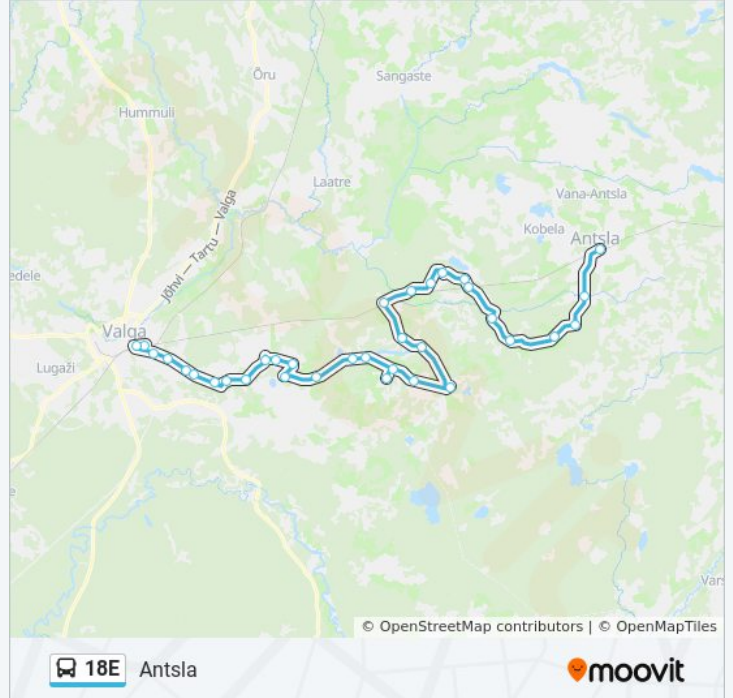

## 18E buss info

**Suund:** Antsla

**Peatust:** 34

**Reisi kestus:** 65 min

**Liini kokkuvõte:**

Väheru  
Palumatsi  
Väike-Väheru  
Matu  
Tuulemäe  
Musta  
Valtina  
Kikati  
Lustimõisa  
Lusti  
Ansioja  
Antsla

### Suund: Valga Bussijaam

34 peatust

[VAATA LIINI SÕIDUPLAANI](#)

Antsla  
Ansioja  
Lusti  
Lustimõisa  
Kikati  
Valtina  
Musta  
Tuulemäe  
Matu  
Väike-Väheru  
Palumatsi  
Väheru  
Purika  
Kirbu  
Lüllemäe  
Kassi  
Karula Rist