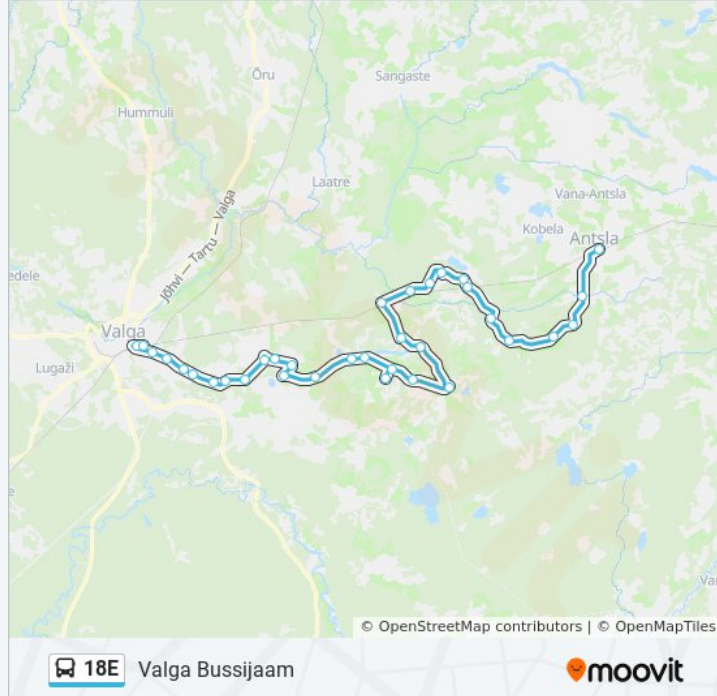

Palu

Toogipalu

Laatsi

Andrese

Turu Park

Valga Bussijaam

18E buss sõiduplaanid ja marsruudi kaardid on saadaval võrguühenduseta PDF-ina aadressil [moovitapp.com](https://moovitapp.com). Kasuta [Moovit App](#) abi, et näha linnas Eesti live bussiaegu, rongi sõiduplaani või metroo sõiduplaani ja samm-sammult suunajuhiseid mistahes ühistranspordi jaoks.