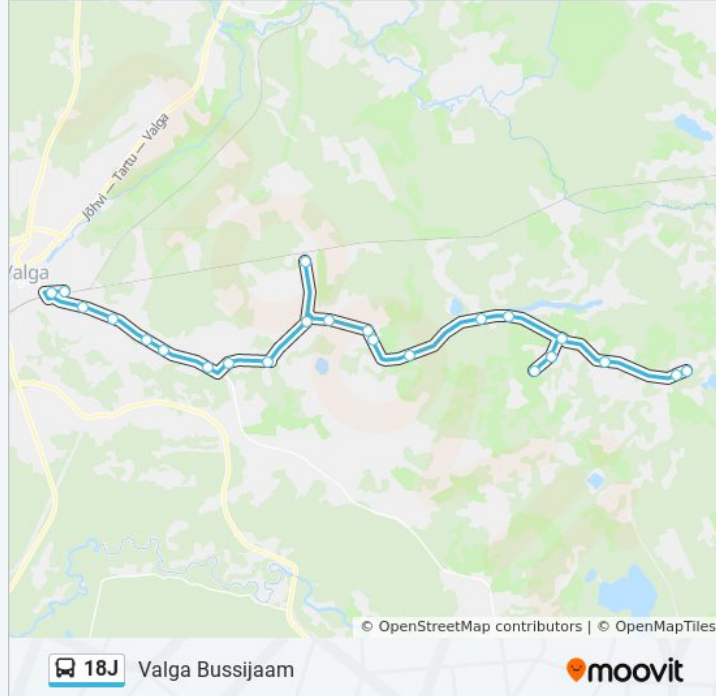

Peatust: 24

Reisi kestus: 37 min

Liini kokkuvõte:

Palu
Toogipalu
Laatsi
Andrese
Turu Park
Valga Bussijaam

18J buss sõiduplaanid ja marsruudi kaardid on saadaval võrguühendusega PDF-ina aadressil moovitapp.com. Kasuta [Moovit App](#) abi, et näha linnas Eesti live bussiaegu, rongi sõiduplaani või metroo sõiduplaani ja samm-sammult suunajuhiseid mistahes ühistranspordi jaoks.