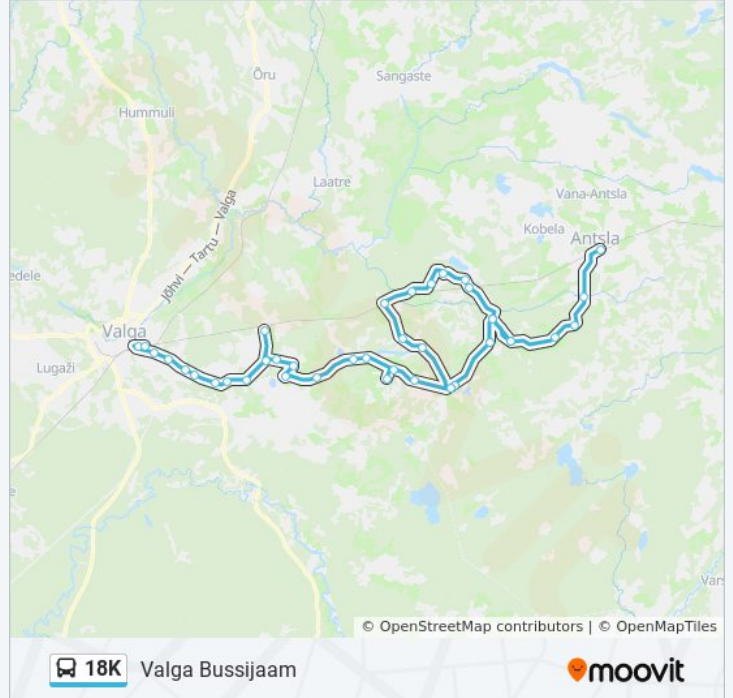

Lüllemäe

Kassi

Karula Rist

Karula

Pikkjärve

Leetuse

Kitse

Rautina Tee

Kaagjärve Mõis

Lõhmusmäe

Ratsimäe

Kaagjärve

Kaagjärve Teerist

Kase

Londi

Palu

Toogipalu

Laatsi

Andrese

Turu Park

Valga Bussijaam

18K buss sõiduplaanid ja marsruudi kaardid on saadaval võrguühenduseta PDF-ina aadressil moovitapp.com. Kasuta [Moovit App](#) abi, et näha linnas Eesti live bussiaegu, rongi sõiduplaani või metroo sõiduplaani ja samm-sammult suunajuhiseid mistahes ühistranspordi jaoks.

[Moovitist](#) • [MaaS Lahendused](#) • [Toetatud riigid](#) • [Mooviteri kogukond](#)

© 2023 Moovit - kõik õigused kaitstud

Vaata live saabumisaegu