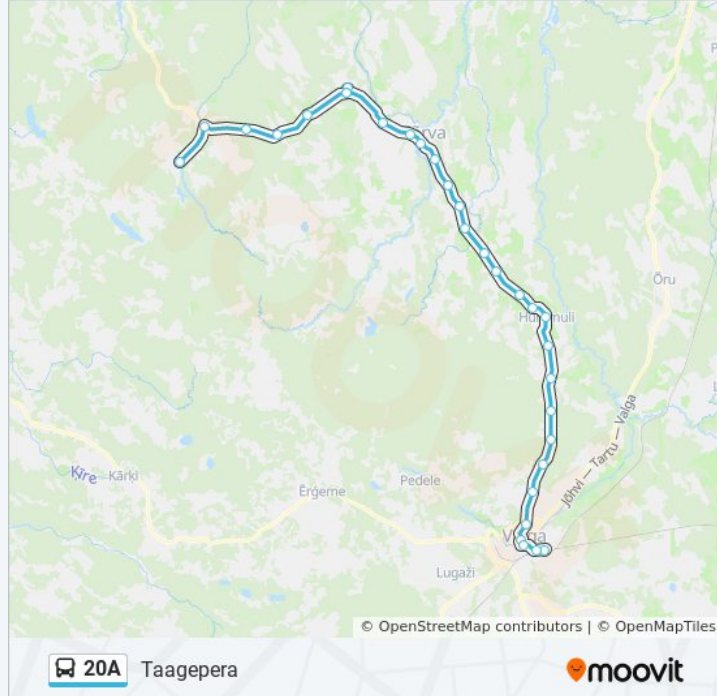

## 20A buss info

**Suund:** Taagepera

**Peatust:** 31

**Reisi kestus:** 56 min

**Liini kokkuvõte:**

Helme

Linna Küla

Linna Keskus

Linna Küla

Pääbu

Karjatnurme

Aava

Ala

Taagepera

20A buss sõiduplaanid ja marsruudi kaardid on saadaval võrguühenduseta PDF-ina aadressil [moovitapp.com](https://moovitapp.com). Kasuta [Moovit App](#) abi, et näha linnas Eesti live bussiaegu, rongi sõiduplaani või metroo sõiduplaani ja samm-sammult suunajuhiseid mistahes ühistranspordi jaoks.