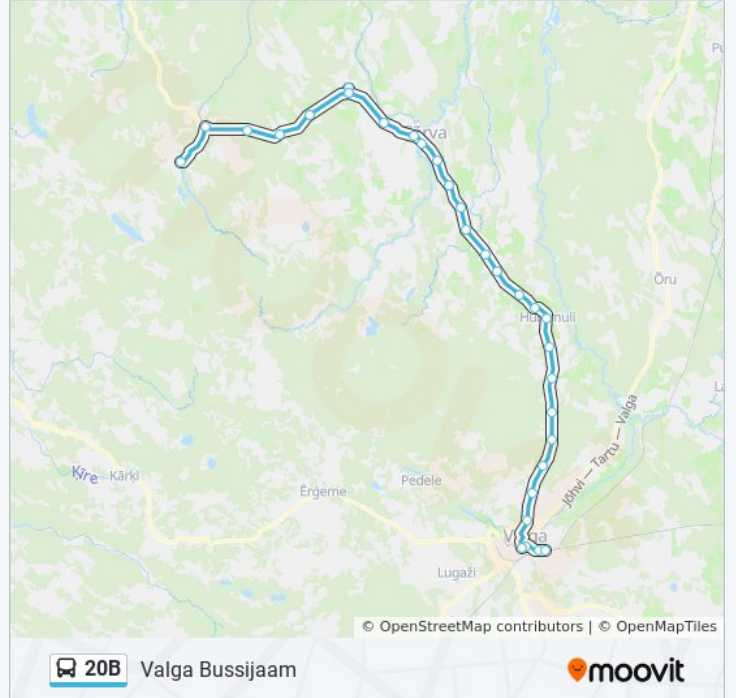

Reisi kestus: 75 min

Liini kokkuvõte:

Seene

Metsniku

Taimeaed

Jaanikese

Tolli

Raja

Raekoja

Turu Park

Valga Bussijaam

20B buss sõiduplaanid ja marsruudi kaardid on saadaval võrguühenduseta PDF-ina aadressil moovitapp.com. Kasuta [Moovit App](#) abi, et näha linnas Eesti live bussiaegu, rongi sõiduplaani või metroo sõiduplaani ja samm-sammult suunajuhiseid mistahes ühistranspordi jaoks.