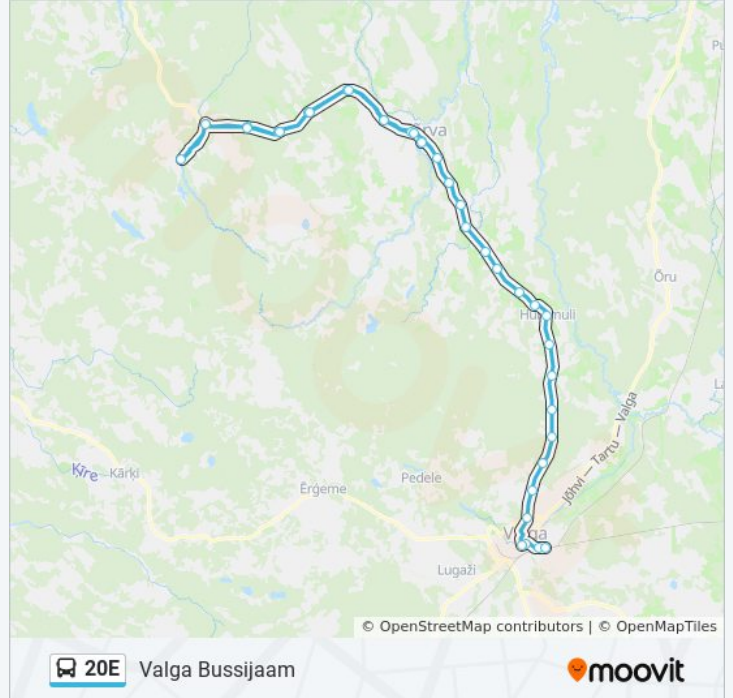

Valga Bussijaam

[Vaata Veebilehe Režiimis](#)

20E buss liinil (Valga Bussijaam) on üks marsruut. Tööpäeval on selle töötundideks:

(1) Valga Bussijaam: 8:00

Kasuta Mooviti äppi, et leida lähim 20E buss peatus ning et saada teada, millal järgmine 20E buss saabub.

Suund: Valga Bussijaam

37 peatust

[VAATA LIINI SÕIDUPLAANI](#)

Tõrva
Tikste
Helme
Linna Küla
Pääbu
Karjatnurme
Aava
Ala
Taagepera
Ala
Aava
Karjatnurme
Pääbu
Linna Küla
Helme
Tikste
Tõrva
Riiska
Roobe Ristmik
Roobe Mõis
Käärikmäe
Ristimäe

Peatust: 37

Reisi kestus: 75 min

Liini kokkuvõte:

Liisu
Kullimäe
Soe
Hummuli
Asu
Piiri
Seene
Metsniku
Taimeaed
Jaanikese
Tolli
Raja
Raekoja
Turu Park
Valga Bussijaam

20E buss sõiduplaanid ja marsruudi kaardid on saadaval võrguühenduseta PDF-ina aadressil moovitapp.com. Kasuta [Moovit App](#) abi, et näha linnas Eesti live bussiaegu, rongi sõiduplaani või metroo sõiduplaani ja samm-sammult suunajuhiseid mistahes ühistranspordi jaoks.