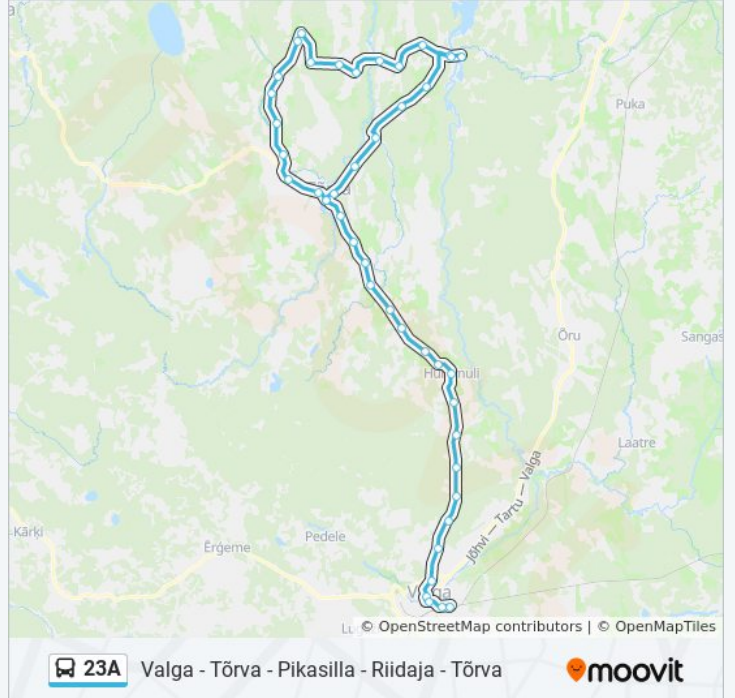

Härma
Rulli
Männiku
Sildu
Pikasilla
Ülejõe
Pikasilla
Kiisa
Mihkli
Leebiku
Oru
Kungi
Raudsepa
Riidaja
Riidaja Kool
Pori
Lõve
Tehvandi
Möldre
Helme
Tikste
Tõrva

23A buss sõiduplaanid ja marsruudi kaardid on saadaval võrguühenduseta PDF-ina aadressil moovitapp.com. Kasuta [Moovit App](#) abi, et näha linnas Eesti live bussiaegu, rongi sõiduplaani või metroo sõiduplaani ja samm-sammult suunajuhiseid mistahes ühistranspordi jaoks.

[Moovitist](#) • [MaaS Lahendused](#) • [Toetatud riigid](#) • [Mooviteri kogukond](#)

© 2023 Moovit - kõik õigused kaitstud

Vaata live saabumisaegu