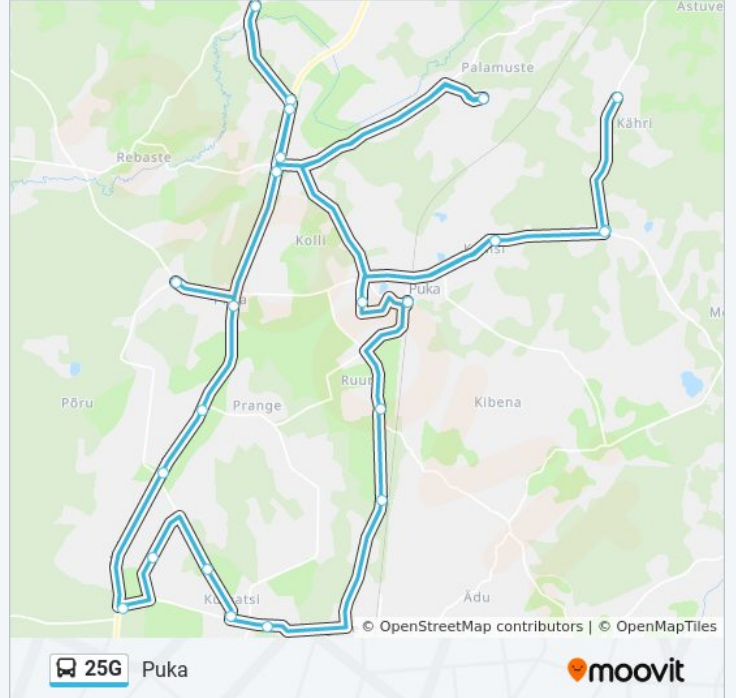

 25G

Puka

Vaata Veebilehe Režiimis

25G buss liinil (Puka) on üks marsruut. Tööpäeval on selle töötundideks:

(1) Puka: 9:45 - 15:00

Kasuta Mooviti äppi, et leida lähim 25G buss peatus ning et saada teada, millal järgmine 25G buss saabub.

Suund: Puka

25 peatust

[VAATA LIINI SÕIDUPLAANI](#)

Puka
Puka Kool
Koms
Veska
Kähri
Veska
Koms
Palamuste
Rebaste
Kupu
Aakre Asula
Kasumetsa
Rebaste
Põru
Puka Tee
Kõrepi
Villemisilla
Kuigatsi Teerist
Vedela
Kase
Veski
Kuigatsi

Suund: Puka

Peatust: 25

Reisi kestus: 25 min

Liini kokkuvõte:

Saarelaane

Ruuna

Puka

25G buss sõiduplaanid ja marsruudi kaardid on saadaval võrguühenduseta PDF-ina aadressil moovitapp.com. Kasuta [Moovit App](#) abi, et näha linnas Eesti live bussiaegu, rongi sõiduplaani või metroo sõiduplaani ja samm-sammult suunajuhiseid mistahes ühistranspordi jaoks.