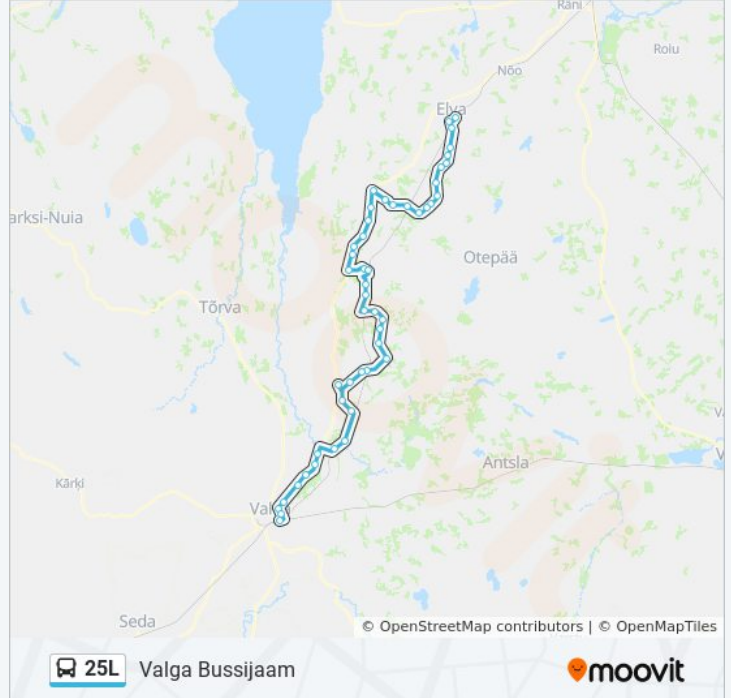

Laane

Allee

Paju

Kelli

Tartu

Foori

Valga Bussijaam

25L buss sõiduplaanid ja marsruudi kaardid on saadaval võrguühenduseta PDF-ina aadressil [moovitapp.com](https://moovitapp.com). Kasuta [Moovit App](#) abi, et näha linnas Eesti live bussiaegu, rongi sõiduplaani või metroo sõiduplaani ja samm-sammult suunajuhiseid mistahes ühistranspordi jaoks.