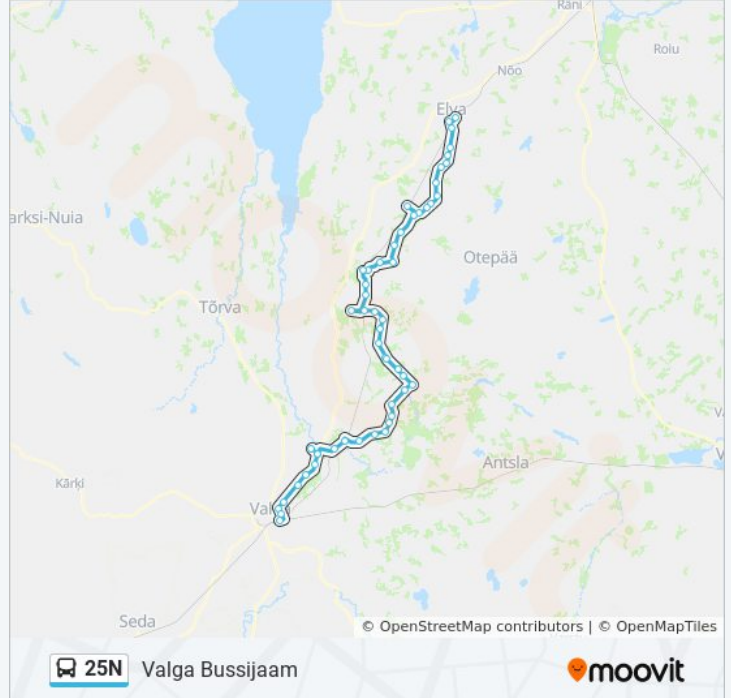

Peatust: 52

Reisi kestus: 100 min

Liini kokkuvõte:

Kuigatsi
Mägiste
Ädu
Pringi
Palu
Pikaantsu
Keeni Kool
Keeni
Lepiku
Töökojad
Sangaste
Lemmiku
Lossiküla
Gailiti
Kuiksilla
Antsla Teerist
Laatre
Rampe
Tsirguliina
Tõlliste
Sooru
Sooru Keskus
Sooru
Laane
Allee
Paju
Kelli
Tartu
Foori
Valga Bussijaam