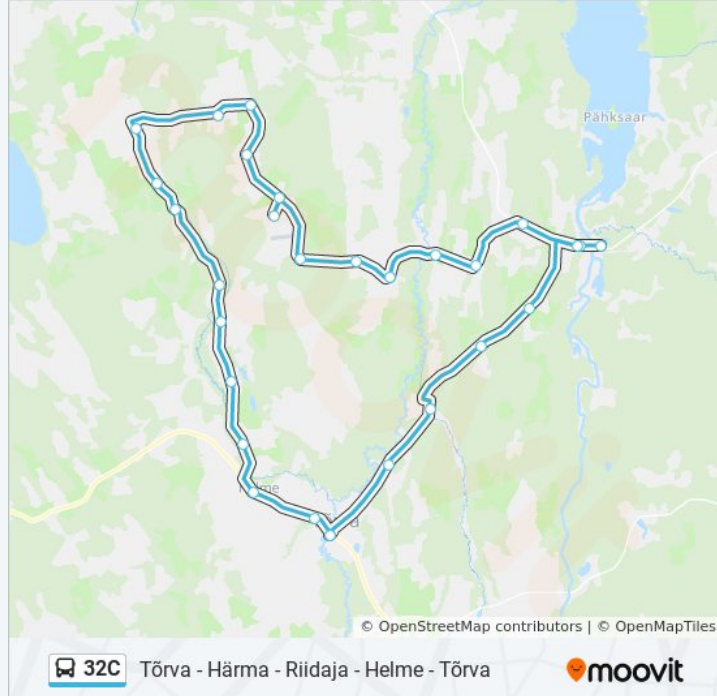

Rähni

Lõve

Tehvandi

Möldre

Helme

Tikste

Tõrva

32C bussi sõiduplaanid ja marsruudi kaardid on saadaval võrguühenduseta PDF-ina aadressil moovitapp.com. Kasuta [Moovit App](#) abi, et näha linnas Eesti live bussiaegu, rongi sõiduplaani või metroo sõiduplaani ja samm-sammult suunajuhiseid mistahes ühistranspordi jaoks.