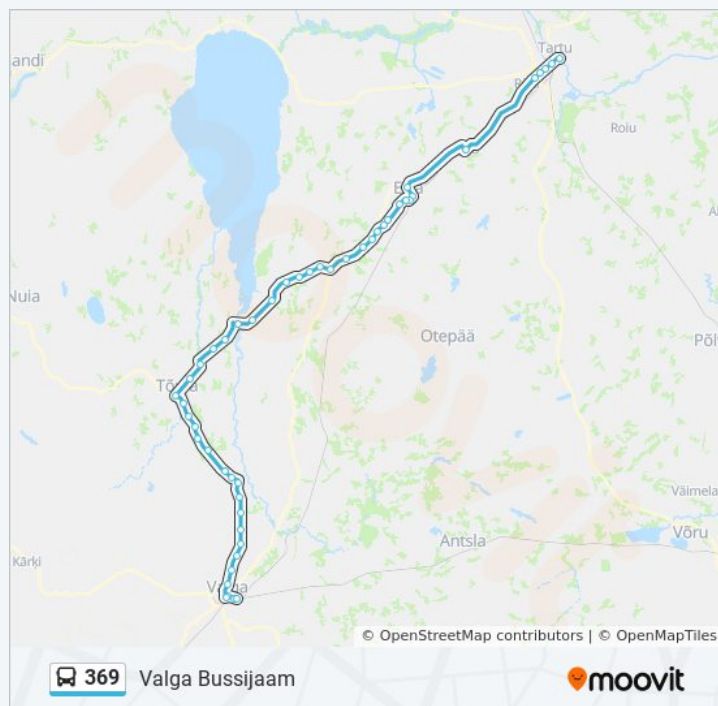

Piiri

Seene

Suund: Valga Bussijaam

Peatust: 49

Reisi kestus: 115 min

Liini kokkuvõte:

Metsniku

Taimeaed