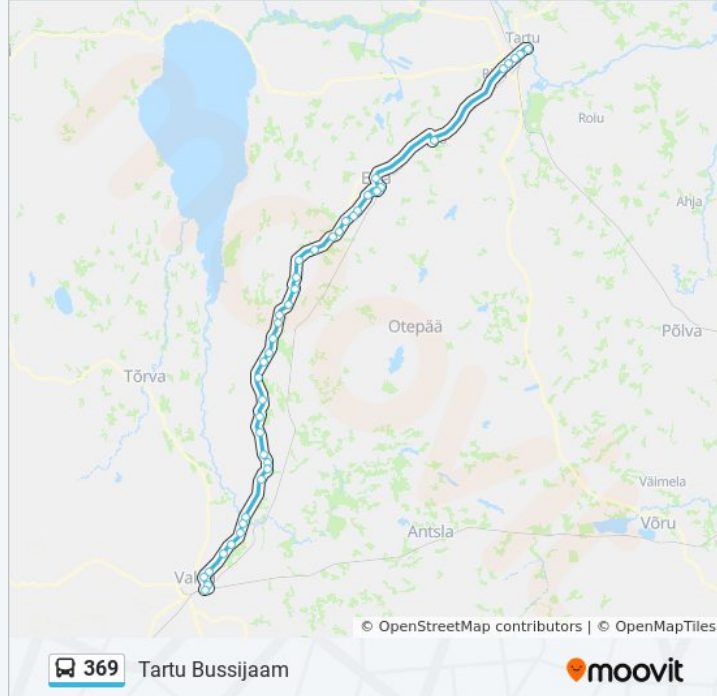

369 buss info

Suund: Tartu Bussijaam

Peatust: 43

Reisi kestus: 105 min

Liini kokkuvõte:

Aakre
Ametmäe
Raigaste
Rõngu
Tilga
Kirepi
Puiestee
Tammiste
Uderna Tee
Enno
Lille
Turuplatsi
Nooruse
Elva
Arbimäe
Nõo
Teaduspark
Raja
Kaare
Pauluse
Tartu Bussijaam