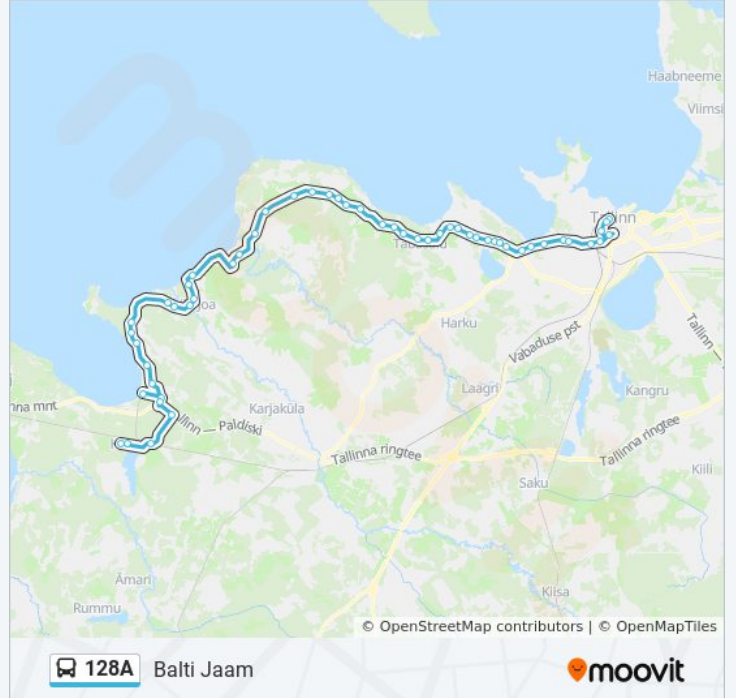

Viti
Suurupi Tee
Muraste
Kolmiku
Pangapealse
Ilmandu
Runtsi Tee
Sõrve Tee
Rannamõisa
Mere Tee
Tabasalu
Kallaste
Tiskre
Vahepere
Jõeküla
Vana-Rannamõisa Tee
Tiskre Oja
Printsu Tee
Tähistaeva
Pikaliiva
Sõba
Haabersti
Zoo
Looga
Humala
Pirni
Taksopark
Koidu
Vabaduse Väljak
Hotell Tallinn
Balti Jaam
Balti Jaam