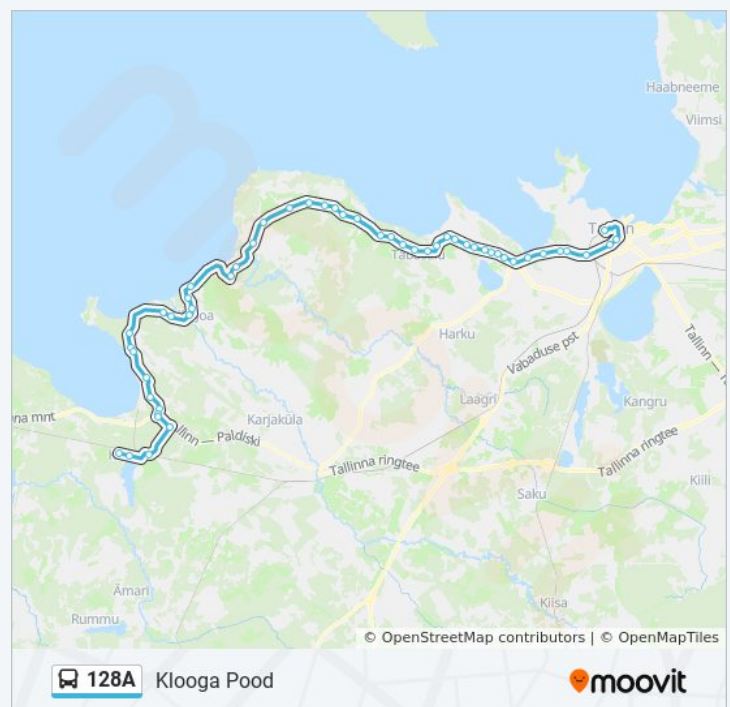

## Suund: Klooga Pood

51 peatust

[VAATA LIINI SÕIDUPLAANI](#)

Balti Jaam 1  
Viru  
Vabaduse Väljak  
Taksopark  
Pirni  
Humala  
Looga  
Zoo  
Haabersti Ring  
Sõba  
Pikaliiva  
Tähistaeva  
Printsu Tee  
Tiskre Oja  
Vana-Rannamõisa Tee  
Jõeküla  
Vahepere  
Tiskre  
Kallaste  
Tabasalu  
Mere Tee  
Rannamõisa  
Sõrve Tee  
Runtsi Tee  
Ilmandu  
Pangapealse  
Kolmiku  
Muraste  
Suurupi Tee  
Viti

## 128A buss sõiduplaan

Klooga Pood marsruudi sõiduplaan:

esmaspäev	Ei Sõida
teisipäev	Ei Sõida
kolmapäev	Ei Sõida
neljapäev	Ei Sõida
reede	Ei Sõida
laupäev	5:25
pühapäev	5:25

## 128A buss info

**Suund:** Klooga Pood

**Peatust:** 51

**Reisi kestus:** 65 min

**Liini kokkuvõte:**

Vääna-Jõesuu

Rannasüdame

Naage