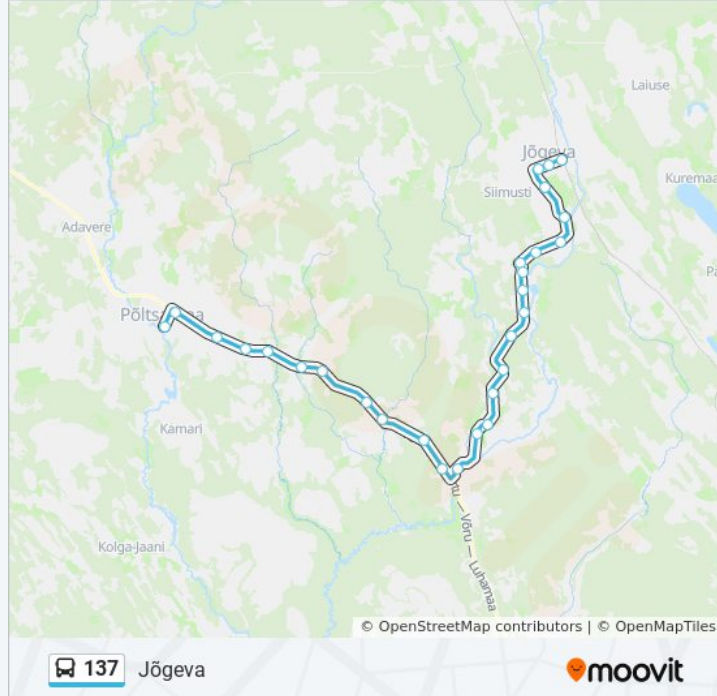

Pakaste

Painküla

Eristvere

Uku

Kooli

Jõgeva

137 buss sõiduplaanid ja marsruudi kaardid on saadaval võrguühenduseta PDF-ina aadressil moovitapp.com. Kasuta [Moovit App](#) abi, et näha linnas Eesti live bussiaegu, rongi sõiduplaani või metroo sõiduplaani ja samm-sammult suunajuhiseid mistahes ühistranspordi jaoks.

[Moovitist](#) • [MaaS Lahendused](#) • [Toetatud riigid](#) • [Mooviteri kogukond](#)

© 2023 Moovit - kõik õigused kaitstud

Vaata live saabumisaegu