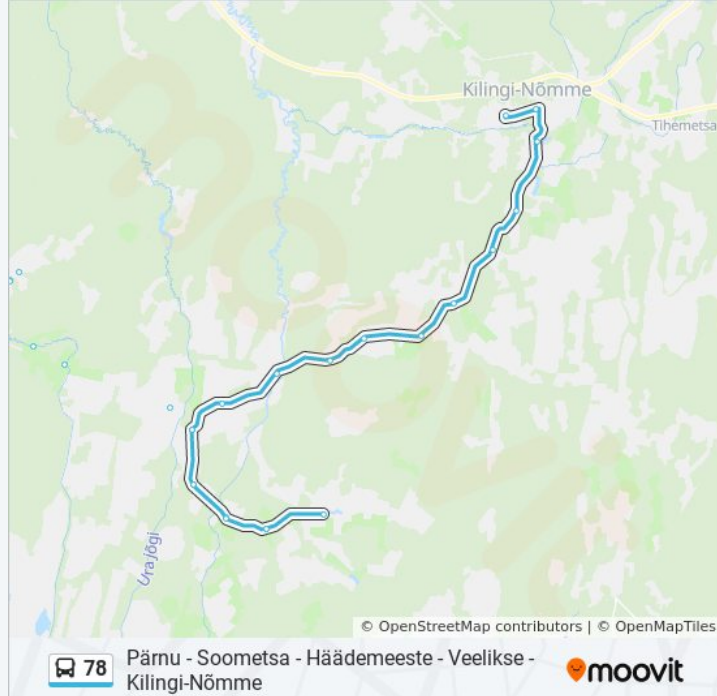

Mustiku

Padina

Häädemeeste

Saareoksa

Arumetsa

Metsavahi

Rebase

Laiksaare

Laiksaare Side

Laiksaare Kauplus

Laiksaare Side

Laiksaare

Välgu

Pihke

Tali Kool

Tali

Uulota

Jütsi

Merioja

Veelikse

Merioja

Jütsi

Uulota

Tali

Kartau

Savioja

Karbisaadu

Külge

Kargoja

Kalita

Saarde

Leissaare

Saarde Kirik